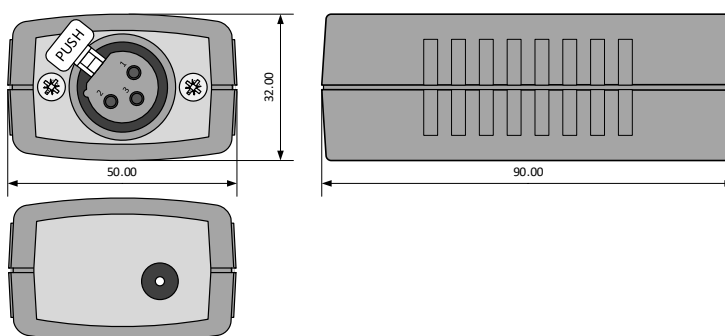

En outre, il est possible de régler par CASAMBI différentes séquences de couleurs, la vitesse et la luminosité.

Le module est monté dans un boîtier en polycarbonate gris de 90 x 50 x 32 mm.

#### Dimensions:

#### Schéma:

**Installation par un électricien qualifié conformément aux prescriptions locales !**

**Données techniques:**

Dimensions (P x L x H)	90 x 50 x 32mm
Poids	65g
Couleur du boîtier	Gris
Montage	Autonome
Conditions d'environnement	Fonctionnement : Température -20 ... 50°C, humidité < 85%rH Stockage, transport : température -25 .... 65°C, humidité < 95%rH
Indice de protection / classe de protection	IP44 selon EN-60529 / classe de protection II
Raccords	DMX-OUT: XLR 3-pôles, 24VDC-IN : prise femelle 5.1mm
Alimentation en tension	24VDC, bloc d'alimentation enfichable
Puissance absorbée	0.7W
Normes	Directive basse tension 2014/35/UE selon EN 60669-2-1 Directive CEM 2014/30/UE
Normes du module CASAMBI	Contrôle sans fil Bluetooth 4.0
Temps de mise sous tension	Réglable au moyen de l'application CASAMBI (App Store, Google Play)
Applications	Mise en marche de consommateurs, de luminaires, etc.
Contenu de la livraison	1 module DMX, bloc d'alimentation 24VDC