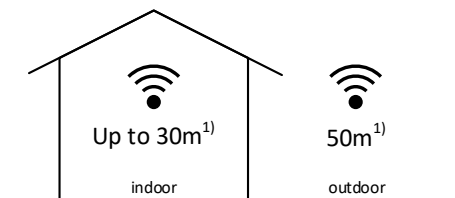

Portée:

CASAMBI utilise la technologie de réseau MESH. Chaque appareil se comporte comme un répéteur et rafraîchit le signal Bluetooth reçu pour les appareils suivants.

Des portées plus importantes peuvent donc être obtenues avec d'autres appareils CASAMBI.

1) La portée dépend aussi fortement de l'environnement et des obstacles tels que les murs et les matériaux de construction.