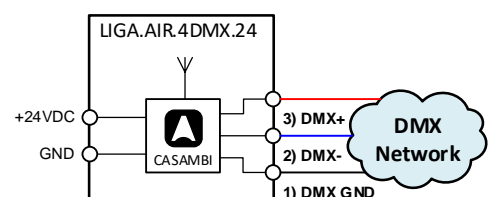

Le module DMX LIGA.AIR.DMX est contrôlé par l'application CASAMBI.

Le module est alimenté par le bloc d'alimentation 24VDC fourni et peut adresser 4 adresses ou fonctions DMX. Pour faciliter l'installation, les différents protocoles DMX sont préprogrammés en fonction du fabricant et du modèle du luminaire.

En outre, il est possible de régler par CASAMBI différentes séquences de couleurs, la vitesse et la luminosité.

Le module est monté dans un boîtier en polycarbonate gris de 90 x 50 x 32 mm.

#### Schéma:

**Installation par un électricien qualifié conformément aux prescriptions locales !**

**Données techniques:**

Dimensions (P x L x H)	90 x 50 x 32mm
Poids	65g
Couleur du boîtier	Gris
Montage	Autonome
Conditions d'environnement	Fonctionnement : Température -20 ... 50°C, humidité < 85%rH Stockage, transport : température -25 .... 65°C, humidité < 95%rH
Indice de protection / classe de protection	IP44 selon EN-60529 / classe de protection II
Raccords	DMX-OUT: XLR 3-pôles, 24VDC-IN : prise femelle 5.1mm
Alimentation en tension	24VDC, bloc d'alimentation enfichable
Puissance absorbée	0.7W
Normes	Directive basse tension 2014/35/UE selon EN 60669-2-1 Directive CEM 2014/30/UE
Normes du module CASAMBI	Contrôle sans fil Bluetooth 4.0
Temps de mise sous tension	Réglable au moyen de l'application CASAMBI (App Store, Google Play)
Applications	Mise en marche de consommateurs, de luminaires, etc.
Contenu de la livraison	1 module DMX, bloc d'alimentation 24VDC