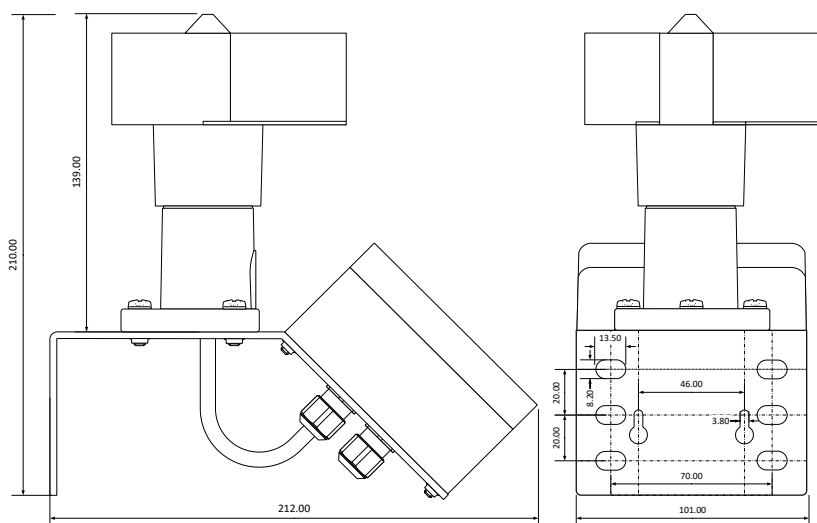

Dimensions:

Schéma:

Installation par un électricien qualifié conformément aux prescriptions locales !

Données techniques:

Dimensions (P x L x H)	212 x 101 x 210mm				
Poids	1.1 kg				
Couleurs :	Boîtier : gris, tôle de support et capteur de vent : noir				
Montage	Mât, façade, etc.				
Conditions d'environnement	Fonctionnement : température -20 ... 50°C, humidité < 85%rH Stockage, transport : température -25 65°C, humidité < 95%rH				
Indice de protection / classe de protection	IP65 selon EN-60529 / classe de protection II				
Raccords	17-24VDC-IN : (+, -) borne à vis : 1.5mm ² max (AWG14)				
Alimentation en tension	17-24VDC				
Puissance absorbée	0.7W				
Profils préprogrammés	Fixture	Wind	Dunkel	Hell	Regen
Vent : obscurité, pluie : Vitesse du vent, intensité lumineuse et détecteur de pluie Marche, à laquelle le store doit être rentré. Clair: intensité lumineuse à laquelle le store doit être sorti. Remarque: le vent et la pluie ont la priorité sur la lumière, c'est-à-dire que la rentrée est prioritaire sur la sortie.	LIGA.AIR.WRD-24+P1	28 km/h	200 Lux	10000 Lux	ON
	LIGA.AIR.WRD-24+P2	38 km/h	200 Lux	10000 Lux	ON
	LIGA.AIR.WRD-24+P3	49 km/h	200 Lux	10000 Lux	ON
	LIGA.AIR.WRD-24+P4	28 km/h	200 Lux	10000 Lux	OFF
	LIGA.AIR.WRD-24+P5	38 km/h	200 Lux	10000 Lux	OFF
	LIGA.AIR.WRD-24+P6	49 km/h	200 Lux	10000 Lux	OFF
Standards	Directive basse tension 2014/35/UE selon EN 60669-2-1 Directive CEM 2014/30/UE				
Normes du module CASAMBI	Contrôle sans fil Bluetooth 4.0				
Heures d'enclenchement	Réglable au moyen de l'application CASAMBI (App Store, Google Play)				
Applications	Rentrée et sortie des stores solaires, etc., commutation des consommateurs tels que les luminaires, etc.				
Contenu de la livraison	11 station météo LIGA.AIR.WRD-24+, 1 support de mât 1				