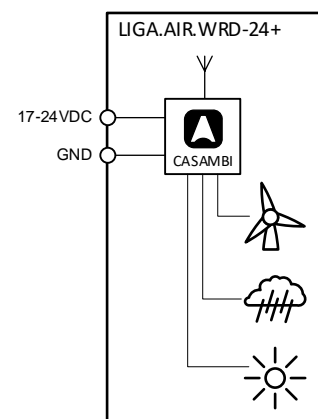

Dimensions:

Schéma:

Installation par un électricien qualifié conformément aux prescriptions locales !

Données techniques:

Dimensions (P x L x H)	212 x 101 x 210mm				
Poids	1.1 kg				
Couleurs :	Boîtier : gris, tôle de support et capteur de vent : noir				
Montage	Mât, façade, etc.				
Conditions d'environnement	Fonctionnement : température -20 ... 50°C, humidité < 85%rH Stockage, transport : température -25 65°C, humidité < 95%rH				
Indice de protection / classe de protection	IP65 selon EN-60529 / classe de protection II				
Raccords	17-24VDC-IN : (+, -) borne à vis : 1.5mm ² max (AWG14)				
Alimentation en tension	17-24VDC				
Puissance absorbée	0.7W				
Profils préprogrammés	Fixture	Wind	Dunkel	Hell	Regen
Vent : obscurité, pluie : Vitesse du vent, intensité lumineuse et détecteur de pluie Marche, à laquelle le store doit être rentré. Clair: intensité lumineuse à laquelle le store doit être sorti. Remarque: le vent et la pluie ont la priorité sur la lumière, c'est-à-dire que la rentrée est prioritaire sur la sortie.	LIGA.AIR.WRD-24+P1	28 km/h	200 Lux	10000 Lux	ON
	LIGA.AIR.WRD-24+P2	38 km/h	200 Lux	10000 Lux	ON
	LIGA.AIR.WRD-24+P3	49 km/h	200 Lux	10000 Lux	ON
	LIGA.AIR.WRD-24+P4	28 km/h	200 Lux	10000 Lux	OFF
	LIGA.AIR.WRD-24+P5	38 km/h	200 Lux	10000 Lux	OFF
	LIGA.AIR.WRD-24+P6	49 km/h	200 Lux	10000 Lux	OFF
Standards	Directive basse tension 2014/35/UE selon EN 60669-2-1 Directive CEM 2014/30/UE				
Normes du module CASAMBI	Contrôle sans fil Bluetooth 4.0				
Heures d'enclenchement	Réglable au moyen de l'application CASAMBI (App Store, Google Play)				
Applications	Rentrée et sortie des stores solaires, etc., commutation des consommateurs tels que les luminaires, etc.				
Contenu de la livraison	11 station météo LIGA.AIR.WRD-24+, 1 support de mât 1				