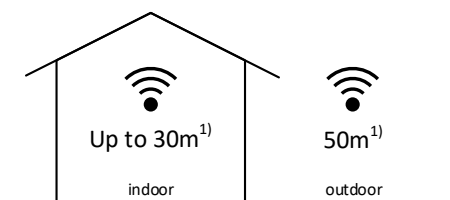

Données techniques:

Dimensions (P x L x H)	212 x 101 x 210mm				
Poids	1.1 kg				
Couleurs :	Boîtier : gris, tôle de support et capteur de vent : noir				
Montage	Mât, façade, etc.				
Conditions d'environnement	Fonctionnement : température -20 ... 50°C, humidité < 85%rH Stockage, transport : température -25 .... 65°C, humidité < 95%rH				
Indice de protection / classe de protection	IP65 selon EN-60529 / classe de protection II				
Raccords	17-24VDC-IN : (+, -) borne à vis : 1.5mm² max (AWG14)				
Alimentation en tension	17-24VDC				
Puissance absorbée	0.7W				
Profils préprogrammés	Fixture	Wind	Dunkel	Hell	Regen
Vent : obscurité, pluie : Vitesse du vent, intensité lumineuse et détecteur de pluie Marche, à laquelle le store doit être rentré. Clair: intensité lumineuse à laquelle le store doit être sorti. Remarque: le vent et la pluie ont la priorité sur la lumière, c'est-à-dire que la rentrée est prioritaire sur la sortie.	LIGA.AIR.WRD-24+P1	28 km/h	200 Lux	10000 Lux	ON
	LIGA.AIR.WRD-24+P2	38 km/h	200 Lux	10000 Lux	ON
	LIGA.AIR.WRD-24+P3	49 km/h	200 Lux	10000 Lux	ON
	LIGA.AIR.WRD-24+P4	28 km/h	200 Lux	10000 Lux	OFF
	LIGA.AIR.WRD-24+P5	38 km/h	200 Lux	10000 Lux	OFF
	LIGA.AIR.WRD-24+P6	49 km/h	200 Lux	10000 Lux	OFF
Standards	Directive basse tension 2014/35/UE selon EN 60669-2-1 Directive CEM 2014/30/UE				
Normes du module CASAMBI	Contrôle sans fil Bluetooth 4.0				
Heures d'enclenchement	Réglable au moyen de l'application CASAMBI (App Store, Google Play)				
Applications	Rentrée et sortie des stores solaires, etc., commutation des consommateurs tels que les luminaires, etc.				
Contenu de la livraison	11 station météo LIGA.AIR.WRD-24+, 1 support de mât 1				

Appareils compatibles: