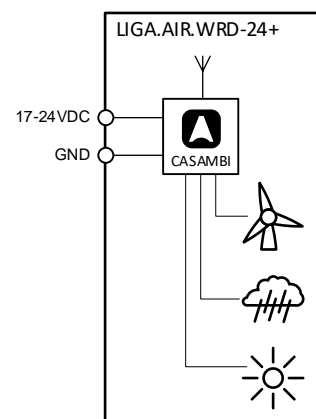

Dimensions:

Schéma:

Installation par un électricien qualifié conformément aux prescriptions locales !

Données techniques:

Dimensions (P x L x H)	212 x 101 x 210mm				
Poids	1.1 kg				
Couleurs :	Boîtier : gris, tôle de support et capteur de vent : noir				
Montage	Mât, façade, etc.				
Conditions d'environnement	Fonctionnement : température -20 ... 50°C, humidité < 85%rH Stockage, transport : température -25 65°C, humidité < 95%rH				
Indice de protection / classe de protection	IP65 selon EN-60529 / classe de protection II				
Raccords	17-24VDC-IN : (+, -) borne à vis : 1.5mm ² max (AWG14)				
Alimentation en tension	17-24VDC				
Puissance absorbée	0.7W				
Profils préprogrammés	Fixture	Wind	Dunkel	Hell	Regen
Vent : obscurité, pluie : Vitesse du vent, intensité lumineuse et détecteur de pluie Marche, à laquelle le store doit être rentré. Clair: intensité lumineuse à laquelle le store doit être sorti. Remarque: le vent et la pluie ont la priorité sur la lumière, c'est-à-dire que la rentrée est prioritaire sur la sortie.	LIGA.AIR.WRD-24+P1	28 km/h	200 Lux	10000 Lux	ON
	LIGA.AIR.WRD-24+P2	38 km/h	200 Lux	10000 Lux	ON
	LIGA.AIR.WRD-24+P3	49 km/h	200 Lux	10000 Lux	ON
	LIGA.AIR.WRD-24+P4	28 km/h	200 Lux	10000 Lux	OFF
	LIGA.AIR.WRD-24+P5	38 km/h	200 Lux	10000 Lux	OFF
	LIGA.AIR.WRD-24+P6	49 km/h	200 Lux	10000 Lux	OFF
Standards	Directive basse tension 2014/35/UE selon EN 60669-2-1 Directive CEM 2014/30/UE				
Normes du module CASAMBI	Contrôle sans fil Bluetooth				
Heures d'enclenchement	Réglable au moyen de l'application CASAMBI (App Store, Google Play)				
Applications	Rentrée et sortie des stores solaires, etc., commutation des consommateurs tels que les luminaires, etc.				
Contenu de la livraison	11 station météo LIGA.AIR.WRD-24+, 1 support de mât 1				