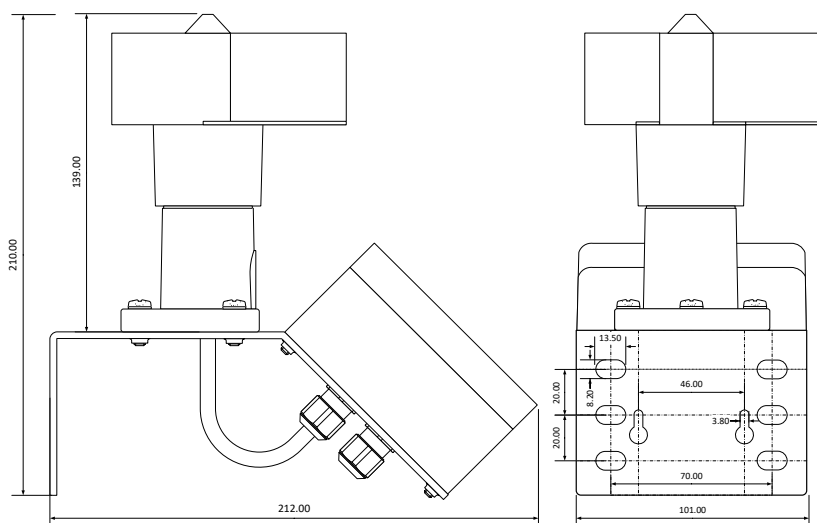

Dimensions:

Schéma:

Installation par un électricien qualifié conformément aux prescriptions locales !

Données techniques:

Dimensions (P x L x H)	212 x 101 x 210mm				
Poids	1.1 kg				
Couleurs :	Boîtier : gris, tôle de support et capteur de vent : noir				
Montage	Mât, façade, etc.				
Conditions d'environnement	Fonctionnement : température -20 ... 50°C, humidité < 85%rH Stockage, transport : température -25 65°C, humidité < 95%rH				
Indice de protection / classe de protection	IP65 selon EN-60529 / classe de protection II				
Raccords	17-24VDC-IN : (+, -) borne à vis : 1.5mm ² max (AWG14)				
Alimentation en tension	17-24VDC				
Puissance absorbée	0.7W				
Profils préprogrammés	Fixture	Wind	Dunkel	Hell	Regen
Vent : obscurité, pluie : Vitesse du vent, intensité lumineuse et détecteur de pluie Marche, à laquelle le store doit être rentré. Clair: intensité lumineuse à laquelle le store doit être sorti. Remarque: le vent et la pluie ont la priorité sur la lumière, c'est-à-dire que la rentrée est prioritaire sur la sortie.	LIGA.AIR.WRD-24+P1	28 km/h	200 Lux	10000 Lux	ON
	LIGA.AIR.WRD-24+P2	38 km/h	200 Lux	10000 Lux	ON
	LIGA.AIR.WRD-24+P3	49 km/h	200 Lux	10000 Lux	ON
	LIGA.AIR.WRD-24+P4	28 km/h	200 Lux	10000 Lux	OFF
	LIGA.AIR.WRD-24+P5	38 km/h	200 Lux	10000 Lux	OFF
	LIGA.AIR.WRD-24+P6	49 km/h	200 Lux	10000 Lux	OFF
Standards	Directive basse tension 2014/35/UE selon EN 60669-2-1 Directive CEM 2014/30/UE				
Normes du module CASAMBI	Contrôle sans fil Bluetooth				
Heures d'enclenchement	Réglable au moyen de l'application CASAMBI (App Store, Google Play)				
Applications	Rentrée et sortie des stores solaires, etc., commutation des consommateurs tels que les luminaires, etc.				
Contenu de la livraison	11 station météo LIGA.AIR.WRD-24+, 1 support de mât 1				