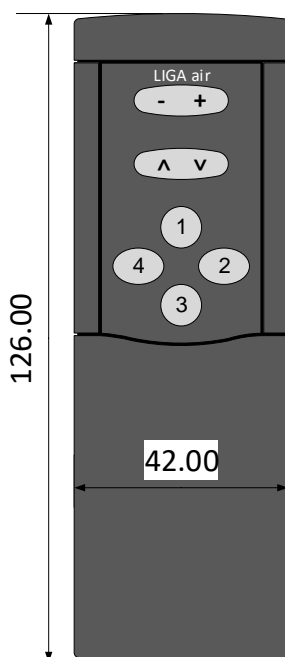

La télécommande dispose de 2 piles AAA. La durée de vie des piles est visualisée dans l'application CASAMBI. De même, une LED bleue en façade sert de contrôle !

La télécommande a des dimensions très compactes de 126 x 42 x 17mm.

#### Dimension: