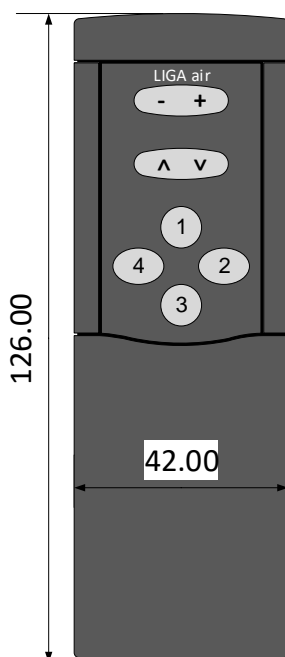

La télécommande dispose de 2 piles AAA. La durée de vie des piles est visualisée dans l'application CASAMBI. De même, une LED bleue en façade sert de contrôle !

La télécommande a des dimensions très compactes de 126 x 42 x 17mm.

Dimension:

Fonctions:

Taste	Funktion
-	Runter Dimmen
+	Hoch Dimmen
^	DYN weiss / warm weiss
v	DYN weiss / kalt weiss
1	Preset-Taste 1
2	Preset-Taste 2
3	Preset-Taste 3
4	Preset-Taste 4

Données techniques: