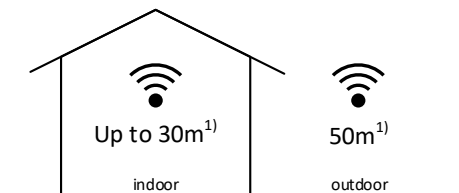

Portée:

CASAMBI utilise la technologie de réseau MESH. Chaque appareil CASAMBI se comporte comme un répéteur et rafraîchit le signal Bluetooth reçu pour les appareils suivants.

Des portées plus importantes peuvent donc être obtenues avec d'autres appareils CASAMBI.

1) La portée dépend aussi fortement de l'environnement et des obstacles tels que les murs et les matériaux de construction.