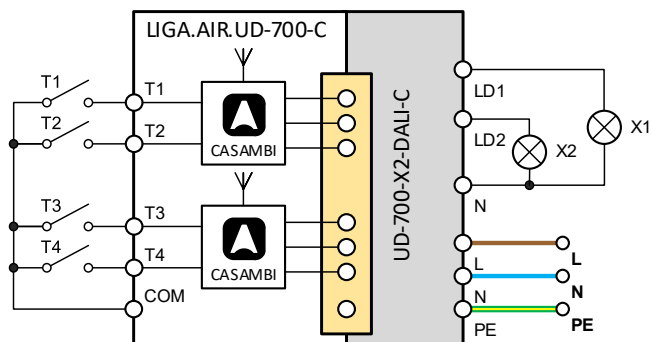

- **CASAMBI-Adapter mit 4 Taster Eingängen für den DIN-Universaldimmer UD-700-X2-DALI-C**
- **2 Dimm-Kanäle mit je 700W, auch für flackerfreies Dimmen von LED-Lampen.**
- **Automatische Erkennung der Last und Oszilloskop-Funktion**
- **Kompakte Gesamtabmessungen zur Montage der DIN-Schienen im Abstand 125mm.**
- **Einfach per CASAMBI in Betrieb nehmen.**

Der CASAMBI-Adapter LIGA.AIR.UD-700-C wird einfach am DIN-Universaldimmer UD-700-X2-DALI-C eingesteckt, womit sich die 2 Dimm-Kanäle mit je 700W mit der CASAMBI App ansteuern lassen.

Das Modul enthält weiter 4 steckbare Eingänge (T1-T4) für galvanisch getrennte Tasten. Die Funktionen der Tasten sind in der CASAMBI APP frei programmierbar.

Das Modul ist in einem kompakten Gehäuse vergossen und wird im DIN-Universaldimmer eingesteckt. Die Gesamtabmessungen des Universaldimmers mit eingestecktem CASAMBI-Adapter sind so dimensioniert, dass eine Montage der DIN-Schienen im Abstand von 125mm gewährleistet ist.

Masszeichnung:

Schema:

Installation durch die Elektrofachkraft nach den örtlichen Vorschriften!

Technische Daten:

Abmessungen (T x B x H)	30 x 45 x 15mm
Gewicht	40g
Farben	Vergussgehäuse schwarz
Montage	Als Adapter gesteckt auf DIN-Universaldimmer UD-700-X2-DALI-C
Umgebungsbedingungen	Betrieb: Temperatur -20 ... 50°C, Feuchte < 85%rH Lager, Transport: Temperatur -25 ... 65°C, Feuchte < 95%rH
Schutzart / Schutzklasse	IP30 nach EN-60529 / Schutzklasse II
Anschlüsse	4 Inputs (C, T1-T4): Schraubklemme: 1.5mm ² max. (AWG14)
Profil	Profiliert
Standards	Niederspannungsrichtlinie 2014/35/EU nach EN 60669-2-1 EMV-Richtlinie 2014/30/EU
CASAMBI Modul Standards	Bluetooth 4.0 Wireless Control
Einschaltzeiten	Einstellbar mittels CASAMBI App (App Store, Google Play)
Anwendungen	Einschalten und Dimmen von Verbrauchern, Lampen, etc.
Lieferumfang	1 Stück CASAMBI-Adapter LIGA.AIR.UD-700-C