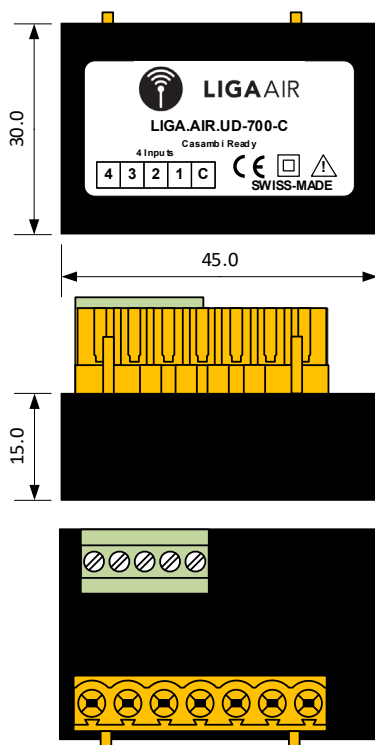

- **CASAMBI-Adapter mit 4 Taster Eingängen für den DIN-Universaldimmer UD-700-X2-DALI-C**
- **2 Dimm-Kanäle mit je 700W, auch für flackerfreies Dimmen von LED-Lampen.**
- **Automatische Erkennung der Last und Oszilloskop-Funktion**
- **Kompakte Gesamtabmessungen zur Montage der DIN-Schienen im Abstand 125mm.**
- **Einfach per CASAMBI in Betrieb nehmen.**

Der CASAMBI-Adapter LIGA.AIR.UD-700-C wird einfach am DIN-Universaldimmer UD-700-X2-DALI-C eingesteckt, womit sich die 2 Dimm-Kanäle mit je 700W mit der CASAMBI App ansteuern lassen.

Das Modul enthält weiter 4 steckbare Eingänge (T1-T4) für galvanisch getrennte Tasten. Die Funktionen der Tasten sind in der CASAMBI APP frei programmierbar.

Das Modul ist in einem kompakten Gehäuse vergossen und wird im DIN-Universaldimmer eingesteckt. Die Gesamtabmessungen des Universaldimmers mit eingestecktem CASAMBI-Adapter sind so dimensioniert, dass eine Montage der DIN-Schienen im Abstand von 125mm gewährleistet ist.

Masszeichnung:

Schema:

Installation durch die Elektrofachkraft nach den örtlichen Vorschriften!

Technische Daten:

Abmessungen (T x B x H)	30 x 45 x 15mm
Gewicht	40g
Farben	Vergussgehäuse schwarz
Montage	Als Adapter gesteckt auf DIN-Universaldimmer UD-700-X2-DALI-C
Umgebungsbedingungen	Betrieb: Temperatur -20 ... 50°C, Feuchte < 85%rH Lager, Transport: Temperatur -25 ... 65°C, Feuchte < 95%rH
Schutzart / Schutzklasse	IP30 nach EN-60529 / Schutzklasse II
Anschlüsse	4 Inputs (C, T1-T4): Schraubklemme: 1.5mm ² max. (AWG14)
Profil	Profiliert
Standards	Niederspannungsrichtlinie 2014/35/EU nach EN 60669-2-1 EMV-Richtlinie 2014/30/EU
CASAMBI Modul Standards	Bluetooth 4.0 Wireless Control
Einschaltzeiten	Einstellbar mittels CASAMBI App (App Store, Google Play)
Anwendungen	Einschalten und Dimmen von Verbrauchern, Lampen, etc.
Lieferumfang	1 Stück CASAMBI-Adapter LIGA.AIR.UD-700-C