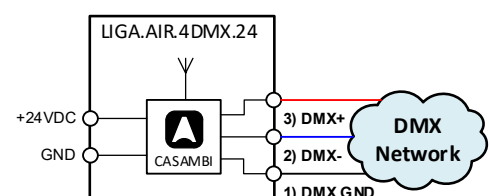

Das DMX Modul LIGA.AIR.DMX wird mit der Casambi App gesteuert.

Das Modul wird mit dem mitgelieferten 24VDC Netzteil versorgt und kann 4 DMX Adressen resp. Funktionen ansprechen. Zur einfacheren Installation sind die unterschiedlichen DMX-Protokolle, je nach Leuchten Hersteller und Modell, bereits vorprogrammiert.

Weiter sind verschiedene Farbeverläufe in Farbmuster, Geschwindigkeit und Helligkeit per Casambi einstellbar.

Das Modul ist in einem grauen Polycarbonat Gehäuse mit den Abmessungen 90 x 50 x 32mm eingebaut.

Masszeichnung:

Schema:

Installation durch die Elektrofachkraft nach den örtlichen Vorschriften!

Technische Daten:

Abmessungen (T x B x H)	90 x 50 x 32mm
Gewicht	65g
Gehäusefarbe	Grau
Montage	Freistehend
Umgebungsbedingungen	Betrieb: Temperatur -20 ... 50°C, Feuchte < 85%rH Lager, Transport: Temperatur -25 ... 65°C, Feuchte < 95%rH
Schutzart / Schutzklasse	IP44 nach EN-60529 / Schutzklasse II
Anschlüsse	DMX-OUT: XLR 3-pol, 24VDC-IN: 5.1mm Buchse
Spannungsversorgung	24VDC, Steckernetzteil
Leistungsaufnahme	0.7W
Standards	Niederspannungsrichtlinie 2014/35/EU nach EN 60669-2-1 EMV-Richtlinie 2014/30/EU
CASAMBI Modul Standards	Bluetooth 4.0 Wireless Control
Einschaltzeiten	Einstellbar mittels Casambi App (App Store, Google Play)
Anwendungen	Einschalten von Verbrauchern, Leuchte n, etc.
Lieferumfang	1 DMX Modul, 24VDC Steckernetzteil