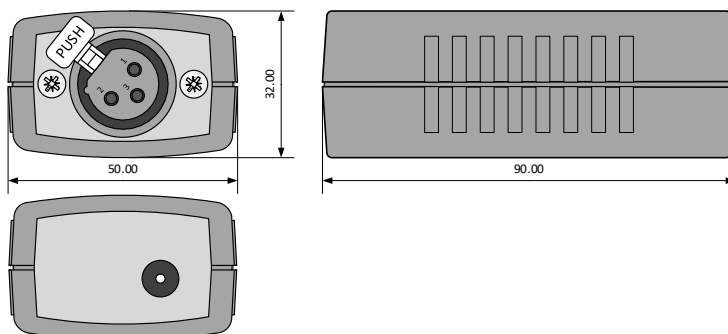

Weiter sind verschiedene Farbeverläufe in Farbmuster, Geschwindigkeit und Helligkeit per Casambi einstellbar.

Das Modul ist in einem grauen Polycarbonat Gehäuse mit den Abmessungen 90 x 50 x 32mm eingebaut.

Masszeichnung:

Schema:

Installation durch die Elektrofachkraft nach den örtlichen Vorschriften!

Technische Daten:

Abmessungen (T x B x H)	90 x 50 x 32mm
Gewicht	65g
Gehäusefarbe	Grau
Montage	Freistehend
Umgebungsbedingungen	Betrieb: Temperatur -20 ... 50°C, Feuchte < 85%rH Lager, Transport: Temperatur -25 ... 65°C, Feuchte < 95%rH
Schutzart / Schutzklasse	IP44 nach EN-60529 / Schutzklasse II
Anschlüsse	DMX-OUT: XLR 3-pol, 24VDC-IN: 5.1mm Buchse
Spannungsversorgung	24VDC, Steckernetzteil
Leistungsaufnahme	0.7W
Standards	Niederspannungsrichtlinie 2014/35/EU nach EN 60669-2-1 EMV-Richtlinie 2014/30/EU
CASAMBI Modul Standards	Bluetooth 4.0 Wireless Control
Einschaltzeiten	Einstellbar mittels Casambi App (App Store, Google Play)
Anwendungen	Einschalten von Verbrauchern, Leuchte n, etc.
Lieferumfang	1 DMX Modul, 24VDC Steckernetzteil