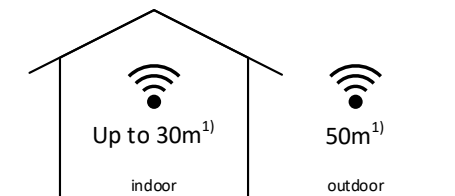

Reichweite:

Casambi verwendet die MESH Netzwerk-Technologie. Jedes Gerät verhält sich wie ein Repeater und frisst das empfangene Bluetooth Signal für die folgenden Geräte auf.

Grössere Reichweiten können also mit weiteren Casambi Geräten erzielt werden.

1) Die Reichweite hängt auch stark von der Umgebung und Hindernissen wie Wänden und Baumaterialien ab.