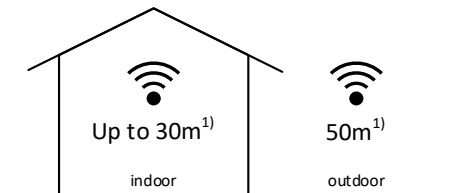

Reichweite:

Casambi verwendet die MESH Netzwerk-Technologie. Jedes Casambi Gerät verhält sich wie ein Repeater und frisst das empfangene Bluetooth Signal für die folgenden Geräte auf.

Grössere Reichweiten können also mit weiteren Casambi Geräten erzielt werden.

1) Die Reichweite hängt auch stark von der Umgebung und Hindernissen wie Wänden und Baumaterialien ab.