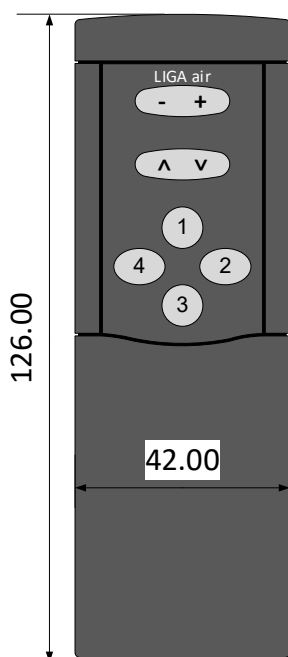

Die Fernbedienung verfügt über 2 AAA Batterien. Die Batterielevensdauer wird in der Casambi App visualisiert. Ebenso dient eine blaue LED in der Front zur Kontrolle!

Die Fernbedienung hat sehr kompakte Abmessungen von 126 x 42 x 17mm.

Masszeichnung:

Funktionen:

Taste	Funktion
-	Runter Dimmen
+	Hoch Dimmen
^	DYN weiss / warm weiss
v	DYN weiss / kalt weiss
1	Preset-Taste 1
2	Preset-Taste 2
3	Preset-Taste 3
4	Preset-Taste 4

Technische Daten:

Abmessungen (T x B x H)	126 x 42 x 17mm
Gewicht	70g (mit Batterien)
Farben	Gehäuse schwarz
Umgebungsbedingungen	Betrieb: Temperatur -20 ... 50°C, Feuchte < 85%rH Lager, Transport: Temperatur -25 ... 65°C, Feuchte < 95%rH
Spannungsversorgung	2 x 1.5V AAA Batterien, Batteriezustand wird in der APP angezeigt! Erschöpfte Batterien sind fachgerecht zu entsorgen.
Standards	EMV-Richtlinie 2014/30/EU
CASAMBI Modul Standards	Bluetooth 4.0 Wireless Control
Einschaltzeiten	Einstellbar mittels Casambi App (App Store, Google Play)
Anwendungen	Einschalten und Dimmen von Verbrauchern und Lampen Schalten von Relais-Modulen, etc.
Lieferumfang	1 Fernbedienung, 2 St. AAA Batterien