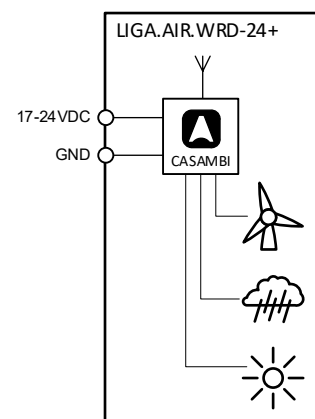

Schema:

Installation durch die Elektrofachkraft nach den örtlichen Vorschriften!