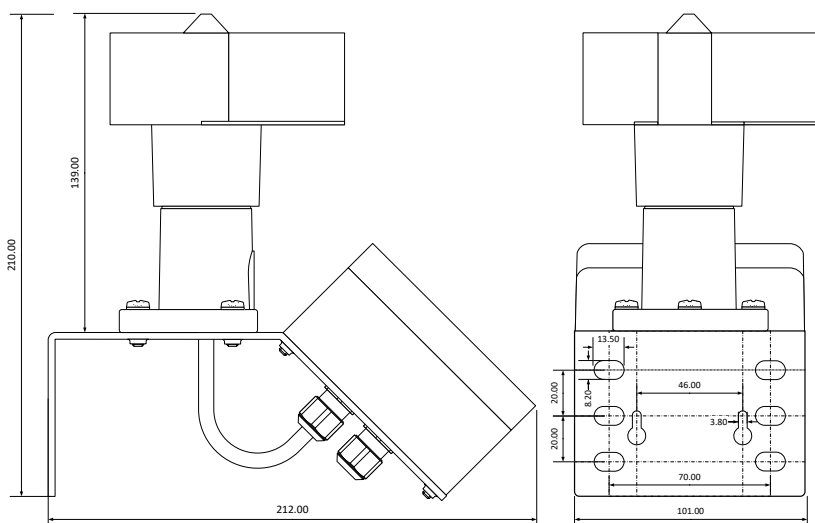

Das Modul kann einfach mit der gelieferten Schelle an einen Mast oder Rohrkonsole montiert oder direkt an eine Fassade mit den vorgefertigten Bohrungen geschraubt werden.

#### Schema:

**Installation durch die Elektrofachkraft nach den örtlichen Vorschriften!**

**Technische Daten:**

Abmessungen (T x B x H)	212 x 101 x 210mm				
Gewicht	1.1 kg				
Farben:	Gehäuse: Grau, Trägerblech und Windsensor: Schwarz				
Montage	Mast, Fassade etc.				
Umgebungsbedingungen	Betrieb: Temperatur -20 ... 50°C, Feuchte < 85%rH Lager, Transport: Temperatur -25 ... 65°C, Feuchte < 95%rH				
Schutzart / Schutzklasse	IP65 nach EN-60529 / Schutzklasse II				
Anschlüsse	17-24VDC-IN: (+, -) Schraubsteckklemme: 1.5mm <sup>2</sup> max (AWG14)				
Spannungsversorgung	17-24VDC				
Leistungsaufnahme	0.7W				
Vorprogrammierte Profile	<b>Fixture</b>	<b>Wind</b>	<b>Dunkel</b>	<b>Hell</b>	<b>Regen</b>
<b>Wind, Dunkel, Regen:</b> Windgeschwindigkeit, Lichtstärke und Regendetektor Ein, bei der der Storen <b>eingefahren</b> werden soll.  <b>Hell:</b> Lichtstärke, bei der der Storen <b>ausgefahren</b> werden soll.  <b>Hinweis:</b> Wind und Regen haben Vorrang zu Hell, d.h das Einfahren ist Vorrangig zum Ausfahren.	LIGA.AIR.WRD-24+P1	28 km/h	200 Lux	10000 Lux	Ein
	LIGA.AIR.WRD-24+P2	38 km/h	200 Lux	10000 Lux	Ein
	LIGA.AIR.WRD-24+P3	49 km/h	200 Lux	10000 Lux	Ein
	LIGA.AIR.WRD-24+P4	28 km/h	200 Lux	10000 Lux	Aus
	LIGA.AIR.WRD-24+P5	38 km/h	200 Lux	10000 Lux	Aus
	LIGA.AIR.WRD-24+P6	49 km/h	200 Lux	10000 Lux	Aus
Standards	Niederspannungsrichtlinie 2014/35/EU nach EN 60669-2-1 EMV-Richtlinie 2014/30/EU				
CASAMBI Modul Standards	Bluetooth 4.0 Wireless Control				
Einschaltzeiten	Einstellbar mittels CASAMBI App (App Store, Google Play)				
Anwendungen	Ein- und Ausfahren von Sonnenstoren etc., Schalten von Verbrauchern wie Leuchten etc.				
Lieferumfang	1 LIGA.AIR.WRD-24+ Wetterstation, 1 Mastschelle				