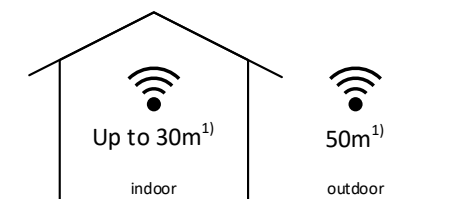

Reichweite:

CASAMBI verwendet die MESH Netzwerk-Technologie. Jedes Gerät verhält sich wie ein Repeater und frisst das empfangene Bluetooth Signal für die folgenden Geräte auf.

Grössere Reichweiten können also mit weiteren CASAMBI Geräten erzielt werden.

1) Die Reichweite hängt auch stark von der Umgebung und Hindernissen wie Wänden und Baumaterialien ab.