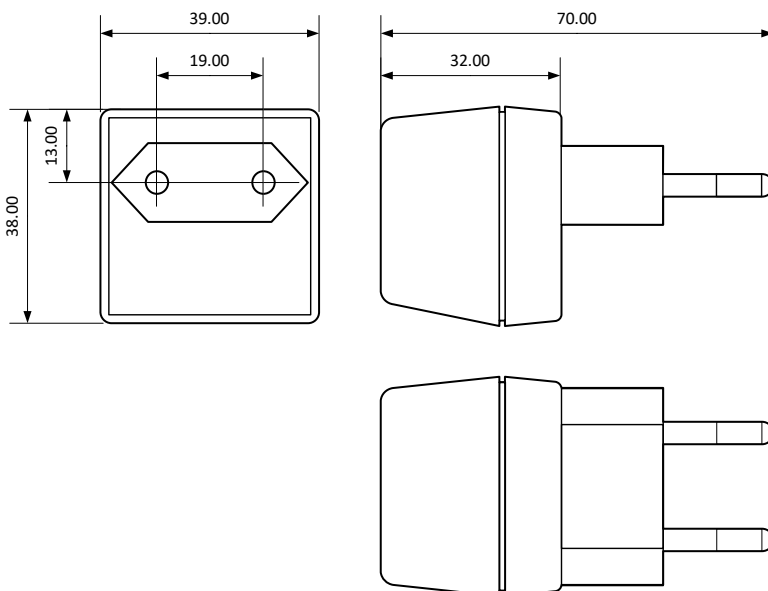

- **Repeater-Modul für 230Volt AC.**
- **Niedrigster Stromverbrauch, nur 0.3 Watt.**
- **Einfach per Casambi in Betrieb nehmen.**

Das Repeater-Modul LIGA.AIR.REP.240.EURO wird direkt in eine 230V Steckdose eingesteckt und anschliessend in der Casambi App eingefügt.

Mit diesem Modul kann die Reichweite des Bluetooth Signals einfach und problemlos vergrössert werden.

Das ganze Modul ist kompakt in einem schwarzen EURO Steckergehäuse eingebaut, womit eine einfache und problemlose Installation gewährleistet ist.

Masszeichnung:**Schema:**

Technische Daten:

| | |
|--------------------------------|---|
| Abmessungen (T x B x H) | 38 x 39 x 32mm |
| Gewicht | 34g |
| Farben | Gehäuse schwarz |
| Montage | Direkt in Steckdose |
| Umgebungsbedingungen | Betrieb: Temperatur -20 ... 50°C, Feuchte < 85%rH Lager, Transport: Temperatur -25 ... 65°C, Feuchte < 95%rH |
| Schutzart / Schutzklasse | Schutzklasse II |
| Anschlüsse | EURO Steckergehäuse zum direkten Einstecken in Steckdose |
| Spannungsversorgung / Frequenz | 230VAC, 50Hz |
| Leistungsaufnahme | 0.3W |
| Standards | Niederspannungsrichtlinie 2014/35/EU nach EN 60669-2-1 EMV-Richtlinie 2014/30/EU |
| CASAMBI Modul Standards | Bluetooth 4.0 Wireless Control |
| | Casambi App (App Store, Google Play) |
| Anwendungen | Vergrössern der Reichweite |
| Lieferumfang | 1 Repeater Modul |