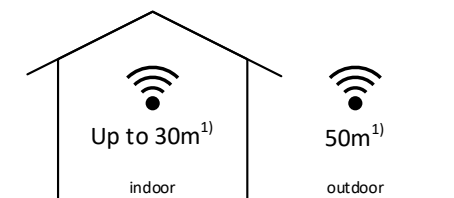

Reichweite:

Casambi verwendet die MESH Netzwerk-Technologie. Jedes Casambi Gerät verhält sich wie ein Repeater und frischt das empfangene Bluetooth Signal für die folgenden Geräte auf.

Grössere Reichweiten können also mit weiteren Casambi Geräten erzielt werden.

1) Die Reichweite hängt auch stark von der Umgebung und Hindernissen wie Wänden und Baumaterialien ab.