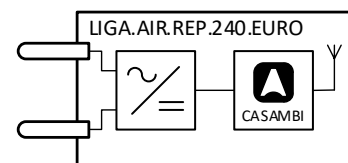

- **Repeater-Modul für 230Volt AC.**
- **Niedrigster Stromverbrauch, nur 0.3 Watt.**
- **Einfach per Casambi in Betrieb nehmen.**

Das Repeater-Modul LIGA.AIR.REP.240.EURO wird direkt in eine 230V Steckdose eingesteckt und anschliessend in der Casambi App eingefügt.

Mit diesem Modul kann die Reichweite des Bluetooth Signals einfach und problemlos vergrössert werden.

Das ganze Modul ist kompakt in einem schwarzen EURO Steckergehäuse eingebaut, womit eine einfache und problemlose Installation gewährleistet ist.

Masszeichnung:**Schema:**

Technische Daten:

| | |
|--------------------------------|---|
| Abmessungen (T x B x H) | 38 x 39 x 32mm |
| Gewicht | 34g |
| Farben | Gehäuse schwarz |
| Montage | Direkt in Steckdose |
| Umgebungsbedingungen | Betrieb: Temperatur -20 ... 50°C, Feuchte < 85%rH Lager, Transport: Temperatur -25 ... 65°C, Feuchte < 95%rH |
| Schutzart / Schutzklasse | Schutzklasse II |
| Anschlüsse | EURO Steckergehäuse zum direkten Einstecken in Steckdose |
| Spannungsversorgung / Frequenz | 230VAC, 50Hz |
| Leistungsaufnahme | 0.3W |
| Standards | Niederspannungsrichtlinie 2014/35/EU nach EN 60669-2-1 EMV-Richtlinie 2014/30/EU |
| CASAMBI Modul Standards | Bluetooth 4.0 Wireless Control |
| | Casambi App (App Store, Google Play) |
| Anwendungen | Vergrössern der Reichweite |
| Lieferumfang | 1 Repeater Modul |