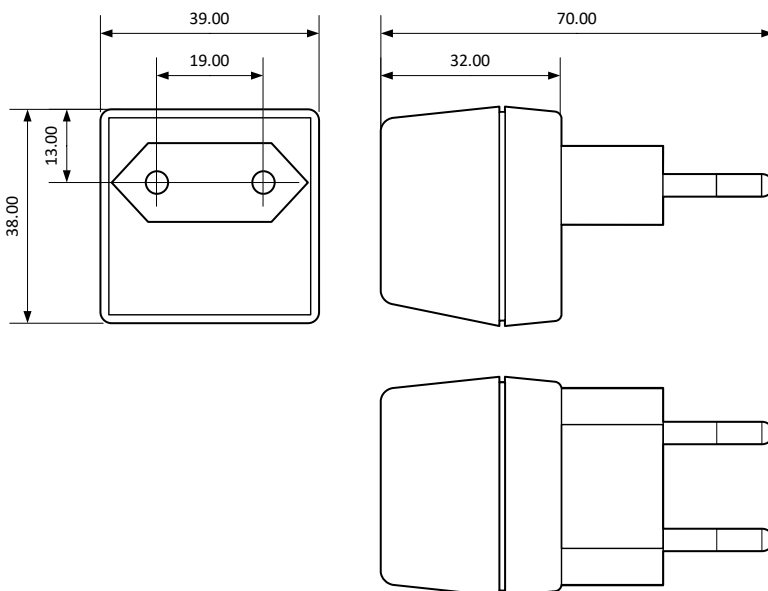

- Repeater-Modul für 230Volt AC.
- Niedrigster Stromverbrauch, nur 0.3 Watt.
- Einfach per Casambi in Betrieb nehmen.

Das Repeater-Modul LIGA.AIR.REP240EURO wird direkt in eine 230V Steckdose eingesteckt und anschliessend in der Casambi App eingefügt.

Mit diesem Modul kann die Reichweite des Bluetooth Signals einfach und problemlos vergrössert werden.

Das ganze Modul ist kompakt in einem schwarzen EURO Steckergehäuse eingebaut, womit eine einfache und problemlose Installation gewährleistet ist.

Masszeichnung:

Schema:

Technische Daten:

Abmessungen (T x B x H)	38 x 39 x 32mm
Gewicht	34g
Farben	Gehäuse schwarz
Montage	Direkt in Steckdose
Umgebungsbedingungen	Betrieb: Temperatur -20 ... 50°C, Feuchte < 85%rH Lager, Transport: Temperatur -25 ... 65°C, Feuchte < 95%rH
Schutzart / Schutzklasse	Schutzklasse II
Anschlüsse	EURO Steckergehäuse zum direkten Einstecken in Steckdose
Spannungsversorgung / Frequenz	230VAC, 50Hz
Leistungsaufnahme	0.3W
Standards	Niederspannungsrichtlinie 2014/35/EU nach EN 60669-2-1 EMV-Richtlinie 2014/30/EU
CASAMBI Modul Standards	Bluetooth Wireless Control
	Casambi App (App Store, Google Play)
Anwendungen	Vergrössern der Reichweite
Lieferumfang	1 Repeater Modul