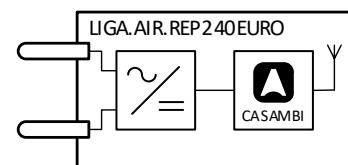

- Repeater-Modul für 230Volt AC.
- Niedrigster Stromverbrauch, nur 0.3 Watt.
- Einfach per Casambi in Betrieb nehmen.

Das Repeater-Modul LIGA.AIR.REP240EURO wird direkt in eine 230V Steckdose eingesteckt und anschliessend in der Casambi App eingefügt.

Mit diesem Modul kann die Reichweite des Bluetooth Signals einfach und problemlos vergrössert werden.

Das ganze Modul ist kompakt in einem schwarzen EURO Steckergehäuse eingebaut, womit eine einfache und problemlose Installation gewährleistet ist.

Masszeichnung:

Schema:

Technische Daten:

Abmessungen (T x B x H)	38 x 39 x 32mm
Gewicht	34g
Farben	Gehäuse schwarz
Montage	Direkt in Steckdose
Umgebungsbedingungen	Betrieb: Temperatur -20 ... 50°C, Feuchte < 85%rH Lager, Transport: Temperatur -25 ... 65°C, Feuchte < 95%rH
Schutzart / Schutzklasse	Schutzklasse II
Anschlüsse	EURO Steckergehäuse zum direkten Einstecken in Steckdose
Spannungsversorgung / Frequenz	230VAC, 50Hz
Leistungsaufnahme	0.3W
Standards	Niederspannungsrichtlinie 2014/35/EU nach EN 60669-2-1 EMV-Richtlinie 2014/30/EU
CASAMBI Modul Standards	Bluetooth Wireless Control
	Casambi App (App Store, Google Play)
Anwendungen	Vergrössern der Reichweite
Lieferumfang	1 Repeater Modul