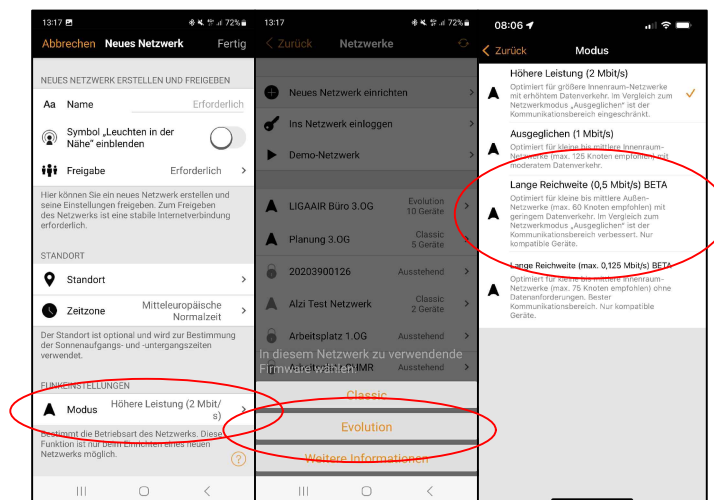

Deklaration Aufkleber

Casambi Chip 002 für normal range (gelber Aufkleber).
Casambi Chip 003 für long range (weisser Aufkleber).

Gelber Aufkleber für normal range:

- Zeigt an, dass dieser Casambi-Komponent die normale Reichweite hat. Ist kombinierbar mit Casambi-Komponenten mit weiter Reichweite.
- An der Seite, wo dieser Kleber angebracht ist, befindet sich die Bluetooth-Antenne

Weisser Aufkleber für long range / long range max:

- Zeigt an, dass dieser Casambi-Komponent die weite Reichweite hat. Ist **nicht** kombinierbar mit Casambi-Komponenten mit normaler Reichweite.
- An der Seite, wo dieser Kleber angebracht ist, befindet sich die Bluetooth-Antenne.

Erstellen Netzwerk für long range / long range max:

- Achtung: In diese Netzwerk können nur CASAMBI Komponenten mit Long Range verwendet werden.
- Bei Geräte in der Nähe wird die Signalstärke quadratisch angezeigt somit ist das LIGAAIR Modul Long Range tauglich.

LIGAAIR

LICHTTEAM AG
Stationsstrasse 89
6023 Rothenburg

+41 41 280 57 57
mail@ligaair.ch
www.ligaair.ch