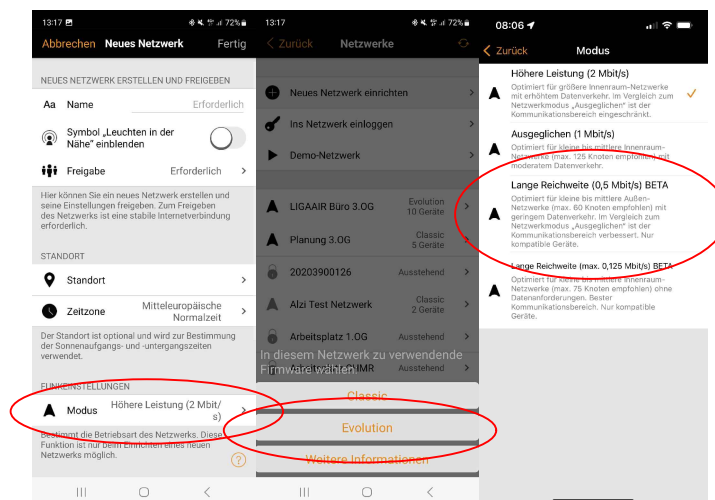

Autocollant de déclaration

Casambi Chip 002 pour une portée normale (autocollant jaune).
Casambi Chip 003 pour la longue portée (autocollant blanc).

Autocollant jaune pour la plage normale :

- Indique que ce composant Casambi a une portée normale.
- Ne peut être combiné avec des composants Casambi à large portée en 0.5Mbit/s. (réseau à longue portée)
- L'antenne Bluetooth est située sur le côté où cet autocollant est apposé.

Autocollant blanc pour longue portée 0,5 Mbit/s :

- Indique que ce composant Casambi possède une longue portée.
  Ne peut être combiné avec des composants Casambi à portée normale.
- Sur le côté où se trouve cet autocollant se trouve l'antenne Bluetooth.

Créer un réseau à longue portée 0,5 Mbit/s :

- Attention : Dans ce réseau, seuls les composants CASAMBI à longue portée peuvent être utilisés.
- S'il y a des appareils à proximité, l'intensité du signal est affichée sous forme de carré. Le module LIGAAIR est donc adapté à la longue portée.

LIGA AIR

LICHTTEAM AG
Stationsstrasse 89
6023 Rothenburg

+41 41 280 57 57
mail@ligaair.ch
www.ligaair.ch