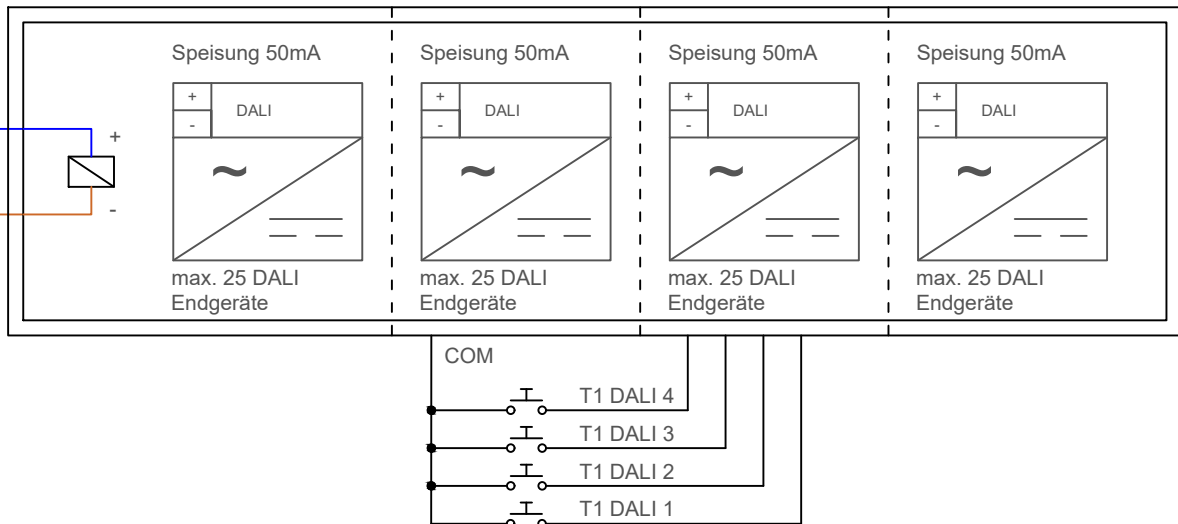

DIN-Modul
106.5x90.5x62mm

100-240VAC

Profile pro DALI / d.h. auf der APP 4x DALI Symbole

Installation:
1) Teil entkoppeln
2) "Profil auswählen"

Broadcast

Casambi APP

LIGA.AIR.DALI.1K.1T

Ein / Aus

Dimmer

Casambi APP

LIGA.AIR.DALI.2CH.DIM.DIM.1T

Ein / Aus

Dimmer

Casambi APP

LIGA.AIR.DALI.3CH.DIM.DIM.1T

Ein / Aus