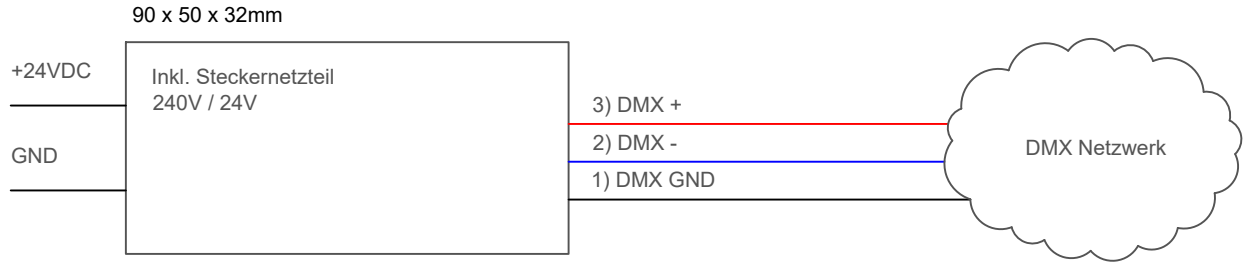

Casambi zu DMX

Casambi APP

LIGA.AIR.DMX.RGB

Dimmer 100.0%

- +

Lichtfarbe 0

- +

Farbsättigung 100.0%

- +

Farb Muster

OFF	RGB	RG	GB	BR

Schnell < Farbwechsel > Langsam 60.8%

- +

Dunkel < Wechsel Dimmer > Hell 100.0%

- +

OFF = Default - frei programmierbar
RGB / RG / GB / BR = vorprogrammierte Werte

Casambi APP

LIGA.AIR.DMX.RGBW

Dimmer 100.0%

- +

Weiss / Farbe 100% / 100%

- +

Lichtfarbe 0

- +

Farbsättigung 100.0%

- +

Farb Muster

OFF	1	2	3	4	5	6	7	8	9	10

Schnell < Farbwechsel > Langsam 60.8%

- +

Dunkel < Wechsel Dimmer > Hell 100.0%

- +

OFF = Default - frei programmierbar
1-10 = DMX Betriebsmodi > siehe separate Tabelle

Anschlusschema: LIGA air Baustein
Leuchtenmodell: ...
Steuerung: Casambi DMX-Master Modul (Casambi > DMX)

LIGA.AIR.DMX.24

V1.2 / 06.12.2021

LIGA AIR

LICHTTEAM AG
Stationsstrasse 89
6023 Rothenburg

+41 41 280 57 57
mail@ligaair.ch
www.ligaair.ch