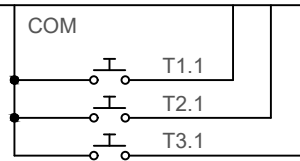

Casambi APP 

Ein / Aus  
unter Menüpunkt  
"Alle Leuchten"

-  1.1
-  1.2
-  2.1
-  2.2
-  3.1
-  3.2

Casambi APP 

Ein / Aus  
nicht unter Menüpunkt  
"Alle Leuchten"

-  1.1
-  1.2
-  2.1
-  2.2
-  3.1
-  3.2

Casambi APP 

Impuls

-  1.1
-  1.2
-  2.1
-  2.2
-  3.1
-  3.2

Casambi APP 

Impuls 1 sec.

-  1.1
-  1.2
-  2.1
-  2.2
-  3.1
-  3.2

Casambi APP 

Ein / Aus  
Impuls