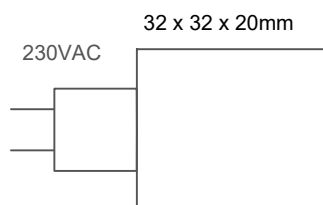

Backup Repeater mit 3h Ladezeit für 15 Stunden betriebsbereit.
Lässt bei Stromausfall das Netzwerk 15 Stunden betriebsbereit (Timer)

Anschlusschema: LIGA air Baustein
Leuchtenmodell: ...
Steuerung: Repeater (230VAC) / Batterie Backup