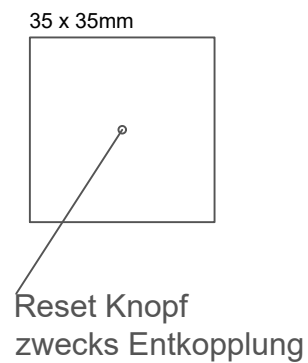

Backup Repeater mit 3h Ladezeit für 15 Stunden betriebsbereit.
Lässt bei Stromausfall das Netzwerk 15 Stunden betriebsbereit (Timer)

Anschlusschema: LIGA air Baustein
Leuchtenmodell: ...
Steuerung: Repeater (230VAC) / Batterie Backup