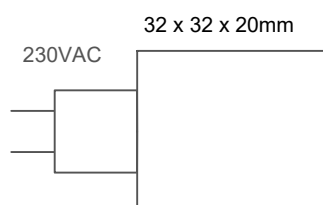

Backup Repeater mit 3h Ladezeit für 15 Stunden betriebsbereit.
Lässt bei Stromausfall das Netzwerk 15 Stunden betriebsbereit (Timer)
Zum Koppeln, muss der Backup Repeater mindestens 30 min. an der Spannung sein.