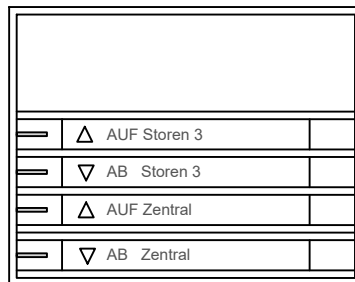

Funktion: Kurz drücken, Impuls
Länger drücken als 3 Sek. Storen fährt in 180 Sek. in gewünschter Richtung AUF/AB

z.B. Feller Editio weiss 323226000

LIGA.AIR.STO.240

LIGA.AIR.STO.2T.240

LIGA.AIR.4.STO.240

Variante Tast 8 auf 2 Schalterstellen