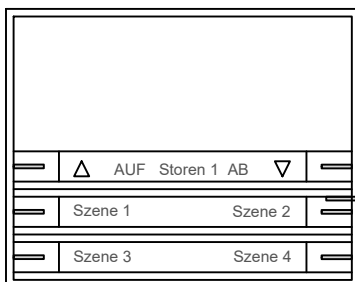

Variante Tast 8 auf einer Schalterstelle

1 Stück Tast 8 genügt.
T1-T6 belegt (Storen/Licht)
T7-T8 Reserve

z.B. Feller Editio weiss 323227000