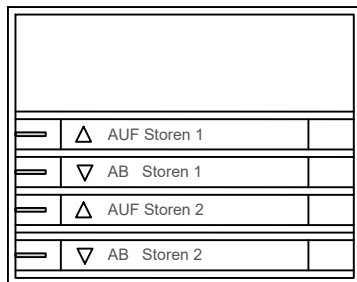

Funktion: Kurz drücken, Impuls
Länger drücken als 3 Sek. Storen fährt in 180 Sek. in gewünschter Richtung AUF/AB

z.B. Feller Editio weiss 323226000

LIGA.AIR.STO.240

LIGA.AIR.STO.2T.240

LIGA.AIR.4.STO.240

Variante Tast 8 auf 2 Schalterstellen