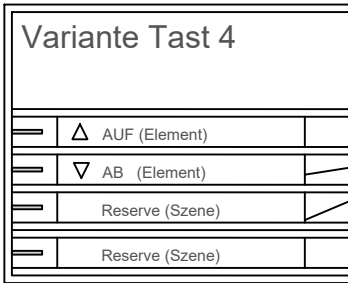

Storen / Rolladen

Für weitere Rolladen oder Szene für Licht.

Funktion: Kurz drücken, Impuls
Länger drücken als 3 Sek. Storen fährt in 180 Sek. in gewünschter Richtung AUF/AB

z.B. Feller Editio weiss 323226000