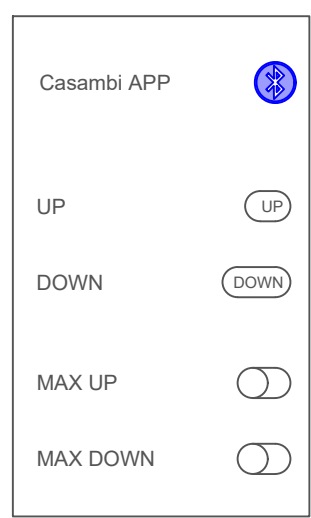

Bedienung:
Ohne eine Programmierung auf der Casambi App,
erfolgt nach einem 4 Sekunden langen Impuls eine
Aktion von max. 5 Minuten

Profile pro Store, d.h. auf der APP 4x Store

Anschlusschema: LIGA air Baustein
Leuchtenmodell: ...
Steuerung: DIN-Modul Storenmodul 4 Storen + 4x2 Taster

Funktion: Kurz drücken, Impuls
Länger drücken als 3 Sek. Storen fährt in 180 Sek. in gewünschter Richtung AUF/AB

z.B. Feller Editio weiss 323226000

LIGA.AIR.STO.240

LIGA.AIR.STO.2T.240

LIGA.AIR.4.STO.240

Variante Tast 8 auf 2 Schalterstellen