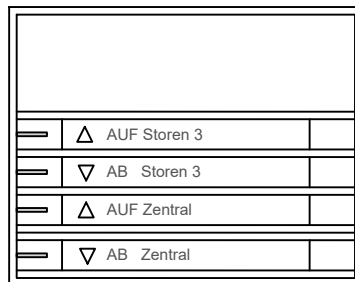

Funktion: Kurz drücken, Impuls
Länger drücken als 3 Sek. Storen fährt in
180 Sek. in gewünschter Richtung AUF/AB

z.B. Feller Editio weiss 323226000

LIGA.AIR.STO.240

LIGA.AIR.STO.2T.240

LIGA.AIR.4.STO.240

Variante Tast 8 auf 2 Schalterstellen