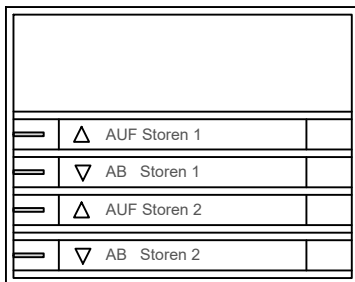

Funktion: Kurz drücken, Impuls
Länger drücken als 3 Sek. Storen fährt in
180 Sek. in gewünschter Richtung AUF/AB

z.B. Feller Editio weiss 323226000

LIGA.AIR.STO.240

LIGA.AIR.STO.2T.240

LIGA.AIR.4.STO.240

Variante Tast 8 auf 2 Schalterstellen