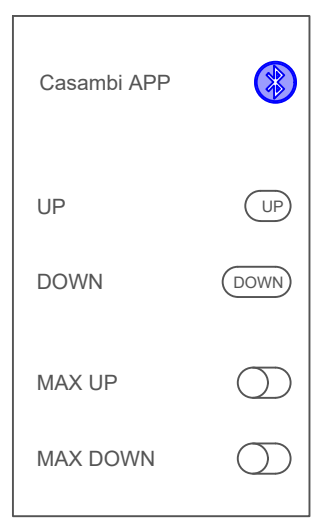

Bedienung:
Ohne eine Programmierung auf der Casambi App, erfolgt nach einem 4 Sekunden langen Impuls eine Aktion von max. 5 Minuten

Profile pro Store, d.h. auf der APP 4x Store

Anschlusschema: LIGA air Baustein
Leuchtenmodell: ...
Steuerung: DIN-Modul Storenmodul 4 Storen + 4x2 Taster

Funktion: Kurz drücken, Impuls
Länger drücken als 3 Sek. Storen fährt in
180 Sek. in gewünschter Richtung AUF/AB

z.B. Feller Editio weiss 323226000

LIGA.AIR.STO.240

LIGA.AIR.STO.2T.240

LIGA.AIR.4.STO.240

Variante Tast 8 auf 2 Schalterstellen