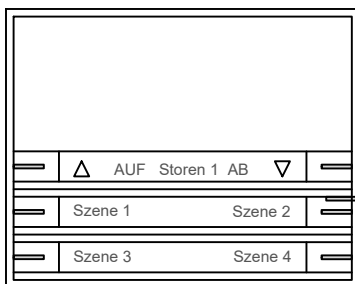

Variante Tast 8 auf einer Schalterstelle

1 Stück Tast 8 genügt.
T1-T6 belegt (Storen/Licht)
T7-T8 Reserve

z.B. Feller Editio weiss 323227000

LIGA.AIR.TAST8.240

Anschlusschema: LIGA air Baustein
Leuchtenmodell: ...
Steuerung: DIN-Modul Storenmodul 4 Storen + 4x2 Taster

LIGA.AIR.4.STO.8T.240
V1.5 / 05.12.2023

LIGA AIR

LICHTTEAM AG
Stationsstrasse 89
6023 Rothenburg

+41 41 280 57 57
mail@ligaair.ch
www.ligaair.ch