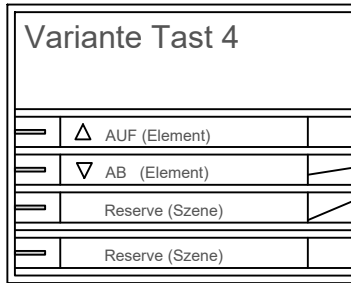

Storen / Rolladen

Für weitere Rolladen oder Szene für Licht.

Funktion: Kurz drücken, Impuls
Länger drücken als 3 Sek. Storen fährt in
180 Sek. in gewünschter Richtung AUF/AB

z.B. Feller Editio weiss 323226000

LIGA.AIR.STO.240

LIGA.AIR.STO.2T.240