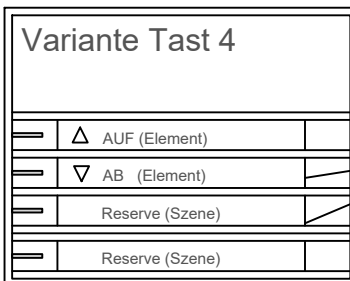

Storen / Rolladen

Für weitere Rolladen oder Szene für Licht.

Funktion: Kurz drücken, Impuls
Länger drücken als 3 Sek. Storen fährt in 300 Sek. in gewünschter Richtung AUF/AB

z.B. Feller Editio weiss 323226000

LIGA.AIR.STO.240