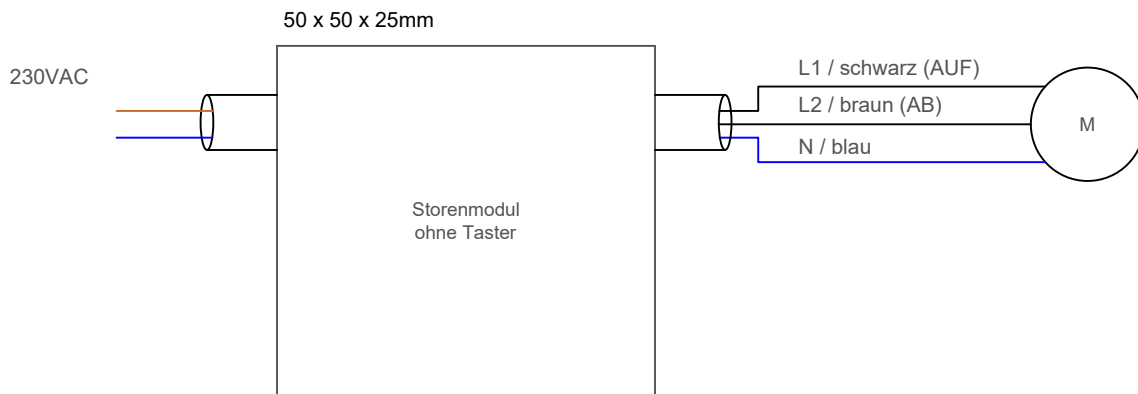

ACHTUNG: Bei Storenkasten aus Metall, unbedingt Bluetooth Reichweite beachten

Bedienung:
Programmiere max UP oder max DOWN auf eine Taste
in der Casambi App

wird diese Taste länger als 4 Sekunden betätigt, erfolgt
eine Aktion von max. 5 Minuten

Storen / Rolladen

Variante Tast 4		
△	AUF (Element)	
▽	AB (Element)	
	Reserve (Szene)	
	Reserve (Szene)	

Für weitere Rolladen oder Szene für Licht.
 Funktion: Kurz drücken, Impuls
 Länger drücken als 3 Sek. Storen fährt in 180 Sek. in gewünschter Richtung AUF/AB
 z.B. Feller Editio weiss 323226000