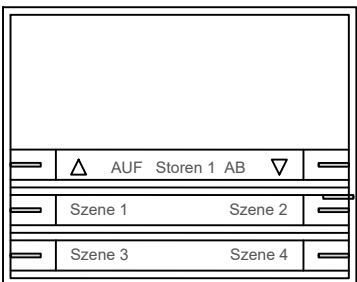

Variante Tast 8 auf einer Schalterstelle

LIGA.AIR.TAST8.240

1 Stück Tast 8 genügt.
T1-T6 belegt (Storen/Licht)
T7-T8 Reserve
z.B. Feller Editio weiss 323227000

Anschlusschema: LIGA air Baustein
Leuchtenmodell: ...
Steuerung: Steuermodul Storen mit 2 Tastern lange Reichweite

LIGA.AIR.STO.2T.240+
V1.4 / 11.08.2022

LIGA AIR

LICHTTEAM AG
Stationsstrasse 89
6023 Rothenburg

+41 41 280 57 57
mail@ligaair.ch
www.ligaair.ch