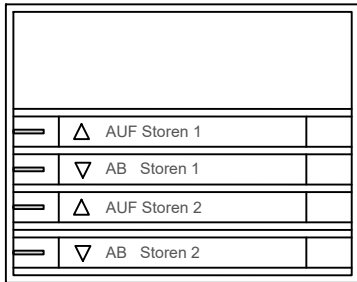

LIGA.AIR.STO.240

LIGA.AIR.STO.2T.240+

LIGA.AIR.4.STO.240

Variante Tast 8 auf 2 Schalterstellen

LIGA.AIR.TAST8.240

Storen / Rolladen 1-3
 Als Elemente programmieren
 Funktion: Zentral programmierte Animation
 d.h. Alle Storen AUF 50 Sek.
 Alle Storen AB 50 Sek.
 (Siehe Tipps + Tricks)
 z.B. Feller Editio weiss 323226000

Variante Tast 8 auf einer Schalterstelle

LIGA.AIR.TAST8.240

1 Stück Tast 8 genügt.
 T1-T6 belegt (Storen/Licht)
 T7-T8 Reserve
 z.B. Feller Editio weiss 323227000

Anschlusschema: LIGA air Baustein
 Leuchtenmodell: ...
 Steuerung: Steuermodul Storen mit 2 Tastern lange Reichweite