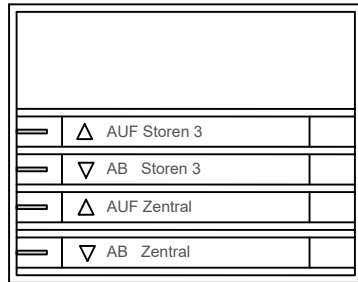

LIGA.AIR.STO.240

LIGA.AIR.STO.2T.240+

LIGA.AIR.4.STO.240

Variante Tast 8 auf 2 Schalterstellen

LIGA.AIR.TAST8.240

Storen / Rolladen 1-3
 Als Elemente programmieren
 Funktion: Zentral programmierte Animation
 d.h. Alle Storen AUF 50 Sek.
 Alle Storen AB 50 Sek.
 (Siehe Tipps + Tricks)
 z.B. Feller Editio weiss 323226000