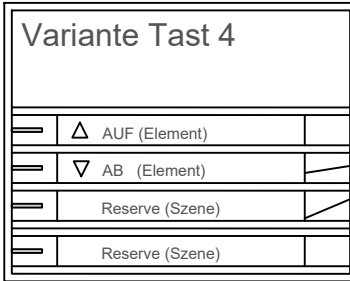

Storen / Rolladen

Für weitere Rolladen oder Szene für Licht.
Funktion: Kurz drücken, Impuls
Länger drücken als 3 Sek. Storen fährt in
180 Sek. in gewünschter Richtung AUF/AB
z.B. Feller Editio weiss 323226000