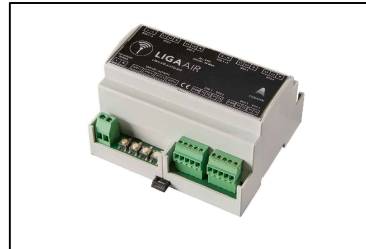

Bedienung:
 Ohne eine Programmierung auf der Casambi App,
 erfolgt nach einem 4 Sekunden langen Impuls eine
 Aktion von max. 5 Minuten

Anschlusschema: LIGA air Baustein
 Leuchtenmodell: ...
 Steuerung: Steuermodul Storen mit 2 Tastern lange Reichweite

LIGA.AIR.STO.2T.240+
 V1.4 / 11.08.2022

LIGA AIR

LICHTTEAM AG
 Stationsstrasse 89
 6023 Rothenburg

+41 41 280 57 57
 mail@ligaair.ch
 www.ligaair.ch

Storen / Rolladen

Für weitere Rolladen oder Szene für Licht.
 Funktion: Kurz drücken, Impuls
 Länger drücken als 3 Sek. Storen fährt in
 180 Sek. in gewünschter Richtung AUF/AB
 z.B. Feller Editio weiss 323226000

LIGA.AIR.STO.240

LIGA.AIR.STO.2T.240+

LIGA.AIR.4.STO.240

Variante Tast 8 auf 2 Schalterstellen

LIGA.AIR.TAST8.240

Storen / Rolladen 1-3
 Als Elemente programmieren
 Funktion: Zentral programmierte Animation
 d.h. Alle Storen AUF 50 Sek.
 Alle Storen AB 50 Sek.
 (Siehe Tipps + Tricks)
 z.B. Feller Editio weiss 323226000

Variante Tast 8 auf einer Schalterstelle

LIGA.AIR.TAST8.240

1 Stück Tast 8 genügt.
 T1-T6 belegt (Storen/Licht)
 T7-T8 Reserve
 z.B. Feller Editio weiss 323227000

Anschlusschema: LIGA air Baustein
 Leuchtenmodell: ...
 Steuerung: Steuermodul Storen mit 2 Tastern lange Reichweite