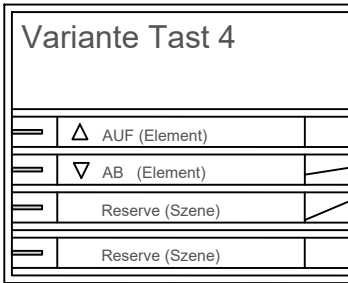

Storen / Rolladen

Für weitere Rolladen oder Szene für Licht.

Funktion: Kurz drücken, Impuls
Länger drücken als 3 Sek. Storen fährt in 300 Sek. in gewünschter Richtung AUF/AB

z.B. Feller Editio weiss 323226000

LIGA.AIR.STO.240