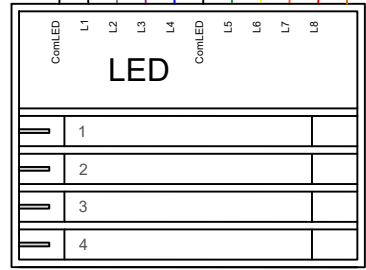

Casambi APP 

Ligalicht

1	
2	
3	
4	
5	
6	
7	
8	

Ideale Programmierung:

- 1 Szene
- 2 Szene
- 3 Szene
- 4 Szene
- 5 Szene
- 6 Szene
- 7 Szene
- 8 Szene

Umschalten OFF
Dimmen OFF

div. Elektroniktaster
zB. Feller 323 276 000 weiss
zB. Feller 323 276 950 schwarz