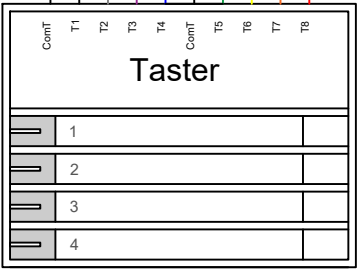

Casambi APP 

Ligalicht

1	
2	
3	
4	
5	
6	
7	
8	

Ideale Programmierung:

- 1 Szene
- 2 Szene
- 3 Szene
- 4 Szene
- 5 Szene
- 6 Szene
- 7 Szene
- 8 Szene

Umschalten OFF
Dimmen OFF

div. Elektroniktaster
zB. Feller 323 276 000 weiss
zB. Feller 323 276 950 schwarz