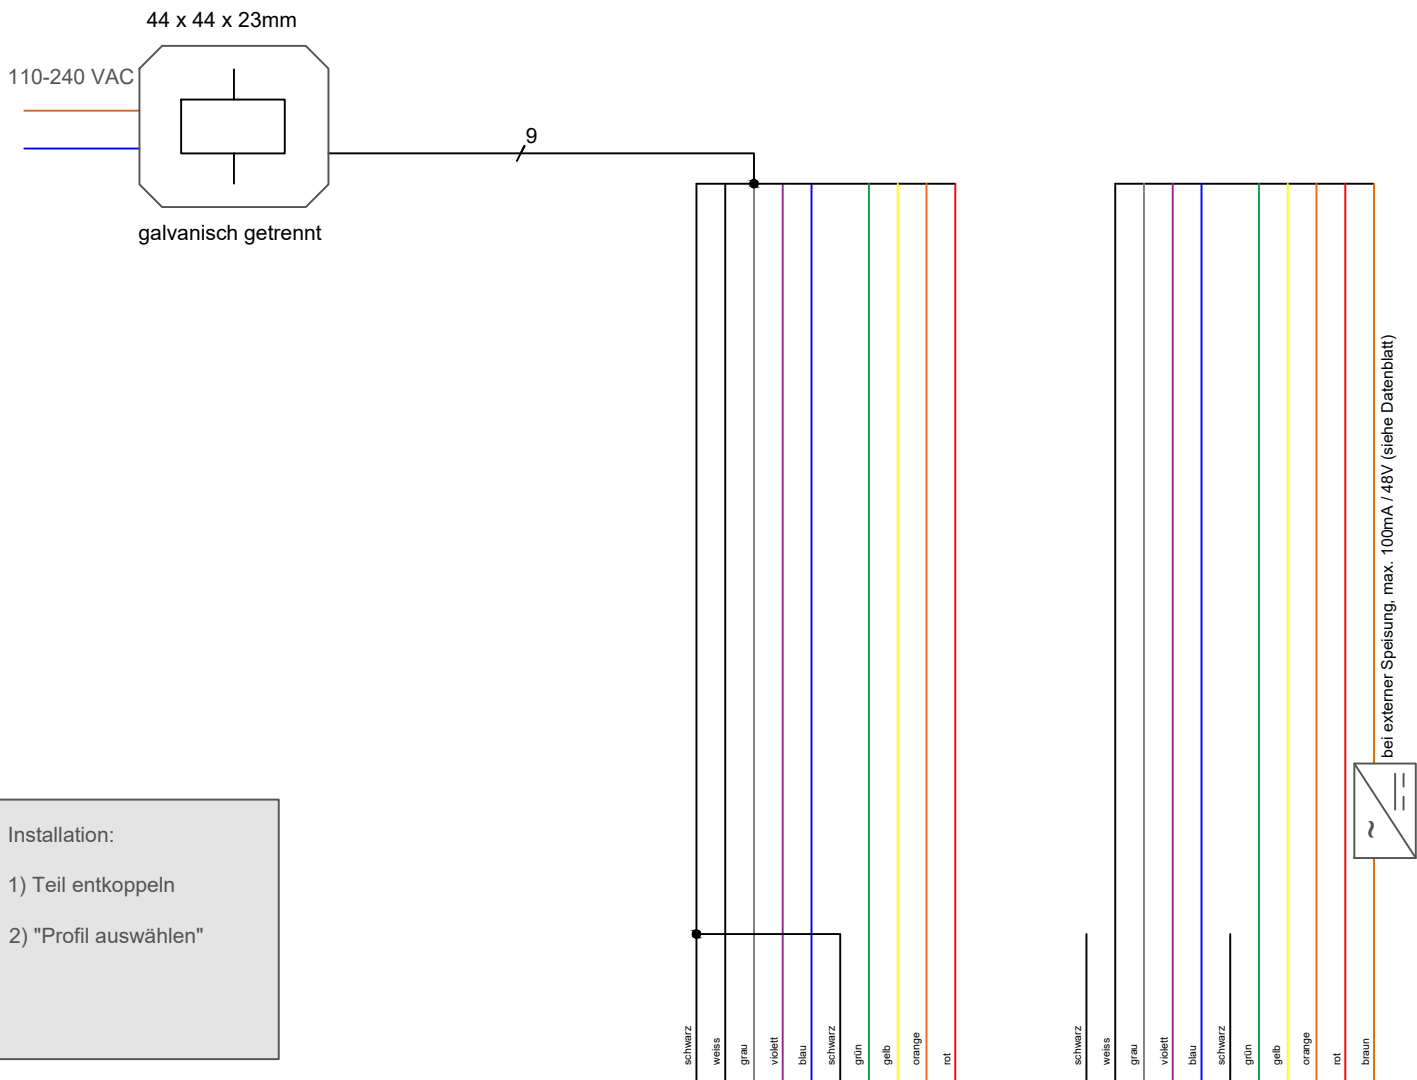

Installation:

1) Teil entkoppeln
2) "Profil auswählen"

Casambi APP

Ligalicht

1	
2	
3	
4	
5	
6	
7	
8	

Ideale Programmierung:

1. 1 Szene
2. 2 Szene
3. 3 Szene
4. 4 Szene
5. 5 Szene
6. 6 Szene
7. 7 Szene
8. 8 Szene

Umschalten OFF
Dimmen OFF

div. Elektroniktaster
zB. Feller 323 276 000 weiss
zB. Feller 323 276 950 schwarz