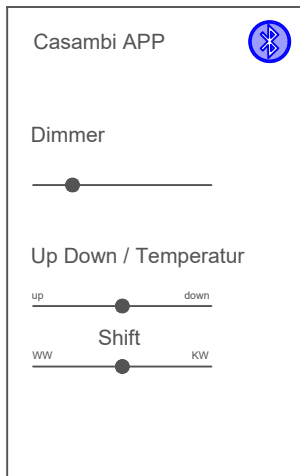

X-Press tunable white

Tastenbelegung X-Press:

- T1 Leuchte / Szene / Gruppe
- T2 Leuchte / Szene / Gruppe
- T3 Leuchte / Szene / Gruppe
- T4 Leuchte / Szene / Gruppe
- 5 warmweiss / T1 (shift) up
- 6 kaltweiss / T1 (shift) down
- 7 EIN | DIM +
- 8 AUS | DIM -

Occhio up / down (folgt..)

Tastenbelegung Occhio:

- T1 Leuchte / Szene / Gruppe
- T2 Leuchte / Szene / Gruppe
- T3 Leuchte / Szene / Gruppe
- T4 Leuchte / Szene / Gruppe
- 5 up / T1 (shift) warmweiss
- 6 down / T1 (shift) kaltweiss
- 7 EIN | DIM +
- 8 AUS | DIM -

Reserve:
Kann mit GND auf einem anderen Taster gebraucht werden.

div. Elektroniktester
zB. Feller 323 227 000

Um den Taster auf der Casambi APP anzumelden drücken Sie bitte gleichzeitig 2 Tasten z.B. 4+5.