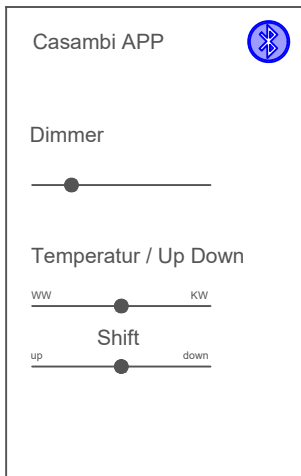

X-Press tunable white

Tastenbelegung X-Press:

- T1 Leuchte / Szene / Gruppe
- T2 Leuchte / Szene / Gruppe
- T3 Leuchte / Szene / Gruppe
- T4 Leuchte / Szene / Gruppe
- 5 warmweiss / T1 (shift) up
- 6 kaltweiss / T1 (shift) down
- 7 EIN | DIM +
- 8 AUS | DIM -

Occhio up / down (folgt..)

Tastenbelegung Occhio:

- T1 Leuchte / Szene / Gruppe
- T2 Leuchte / Szene / Gruppe
- T3 Leuchte / Szene / Gruppe
- T4 Leuchte / Szene / Gruppe
- 5 up / T1 (shift) warmweiss
- 6 down / T1 (shift) kaltweiss
- 7 EIN | DIM +
- 8 AUS | DIM -

Reserve:
Kann mit GND auf einem anderen Taster gebraucht werden.

div. Elektroniktester
zB. Feller 323 227 000

Um den Taster auf der Casambi APP anzumelden drücken Sie bitte gleichzeitig 2 Tasten z.B. 4+5.