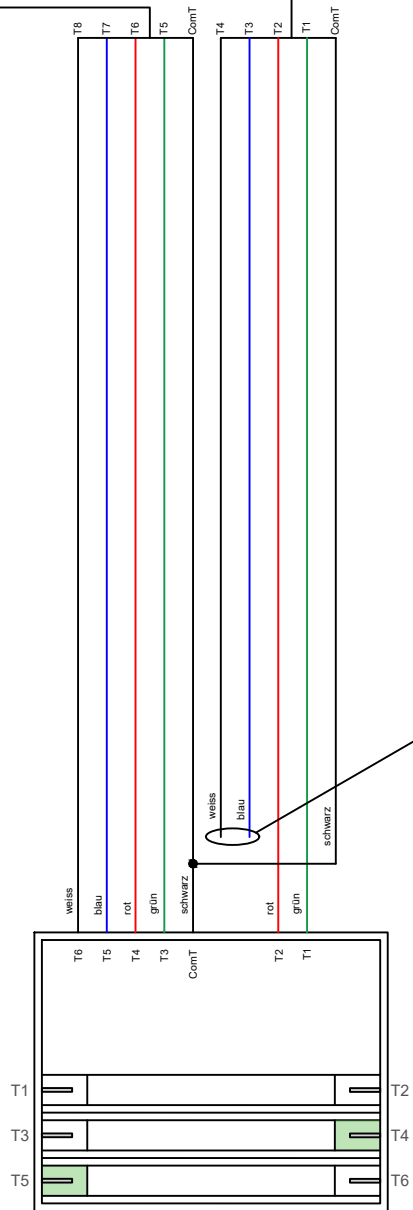

X-Press tunable white

Tastenbelegung X-Press:

- T1 Leuchte / Szene / Gruppe
- T2 Leuchte / Szene / Gruppe
- T3 Leuchte / Szene / Gruppe
- T4 Leuchte / Szene / Gruppe
- 5 warmweiss / T1 (shift) up
- 6 kaltweiss / T1 (shift) down
- 7 EIN | DIM +
- 8 AUS | DIM -

Occhio up / down (folgt..)

Tastenbelegung Occhio:

- T1 Leuchte / Szene / Gruppe
- T2 Leuchte / Szene / Gruppe
- T3 Leuchte / Szene / Gruppe
- T4 Leuchte / Szene / Gruppe
- 5 up / T1 (shift) warmweiss
- 6 down / T1 (shift) kaltweiss
- 7 EIN | DIM +
- 8 AUS | DIM -

Reserve:
Kann mit GND auf einem anderen Taster gebraucht werden.

div. Elektroniktester
zB. Feller 323 227 000

Um den Taster auf der Casambi APP anzumelden drücken Sie bitte gleichzeitig 2 Tasten z.B. 4+5.