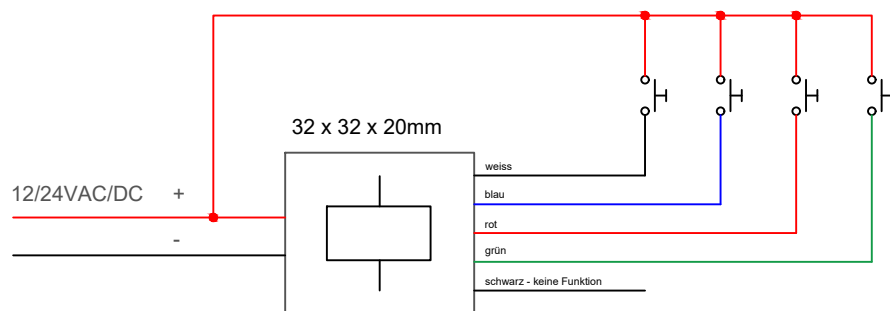

div. Elektroniktaster
 zB. Feller 323 226 000 weiss
 zB. Feller 323 226 950 schwarz

Tastenbelegung:

- 1 Leuchte / Element / Szene / Gruppe
- 2 Leuchte / Element / Szene / Gruppe
- 3 Leuchte / Element / Szene / Gruppe
- 4 Leuchte / Element / Szene / Gruppe