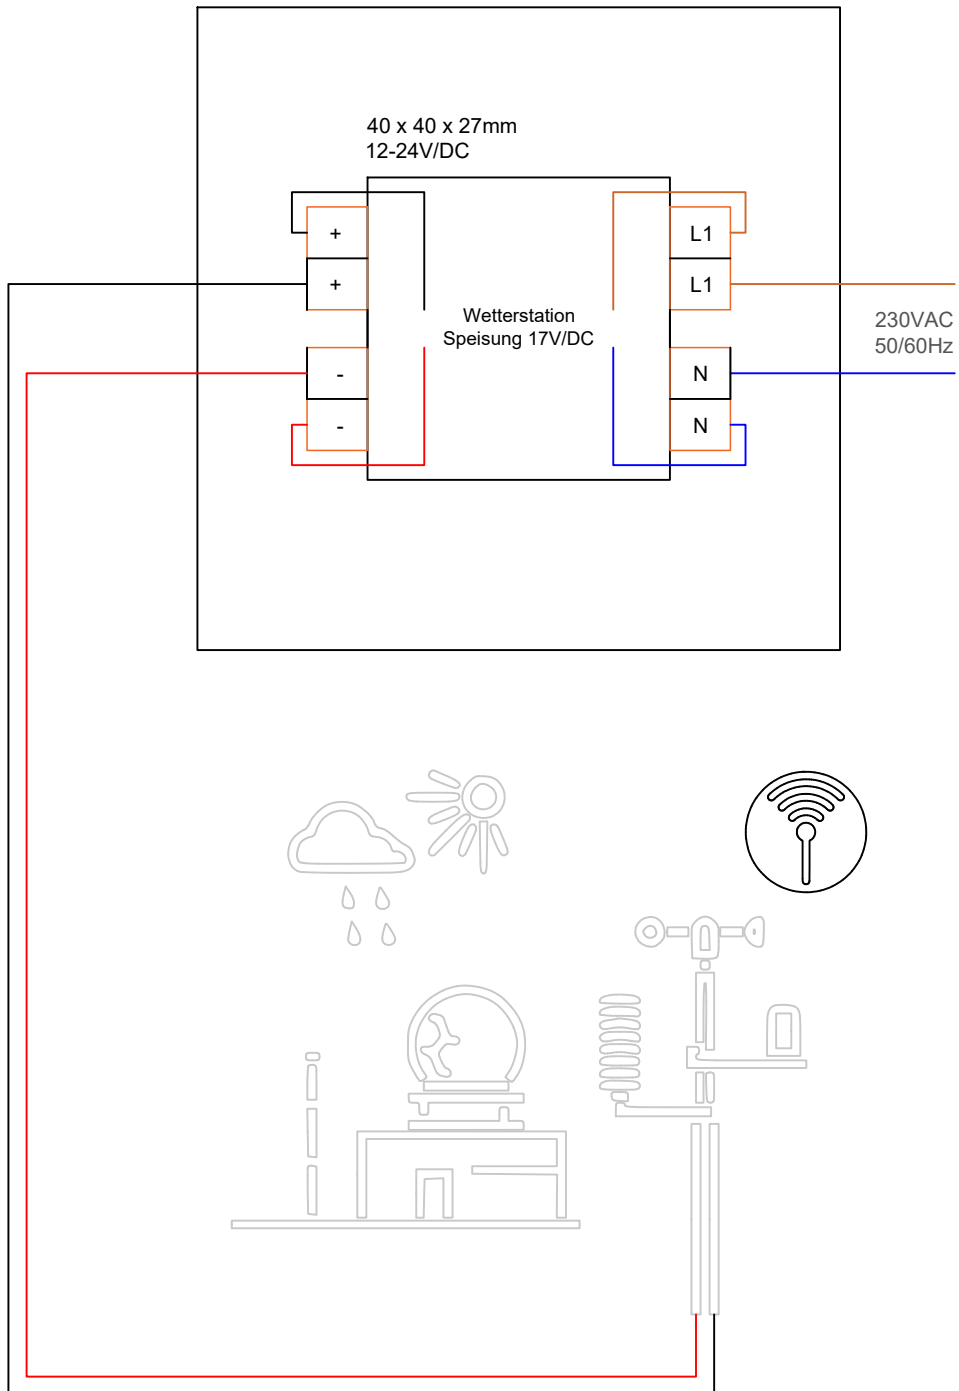

Aufputzdose seperat bestellen  
85 x 85 x 38mm IP55

Anschlusschema: LIGA air Baustein  
Leuchtenmodell: ...  
Steuerung: Wetterstation Speisung

LIGA.AIR.WRD.PS.240

V1.1 / 16.08.2022

**LIGA AIR**

LICHTTEAM AG  
Stationsstrasse 89  
6023 Rothenburg