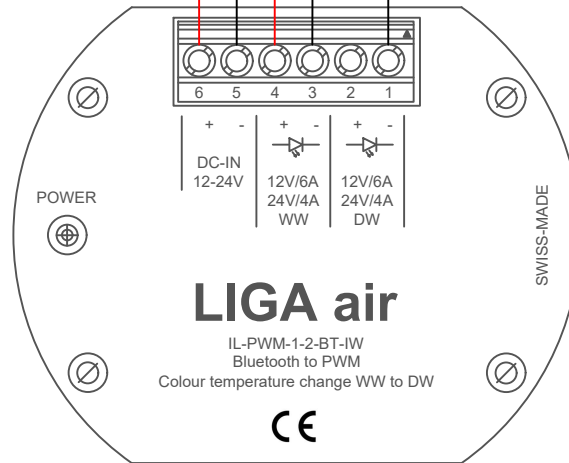

230VAC

12/24VDC

ø 55mm
H 22mm

Installation:

- 1) Unlink module
- 2) "Choose Profile"

Wiring Diagram:

LIGA air module

Outlet-Model

LIGA.AIR.PWM.1.2.BT.IW

Luminaire Model:

...

Control:

ON / OFF / DIM / DYNAMIC WHITE

V1.2 / 02.08.2022

LIGA AIR

LICHTTEAM AG
Stationsstrasse 89
CH-6023 Rothenburg
SWITZERLAND