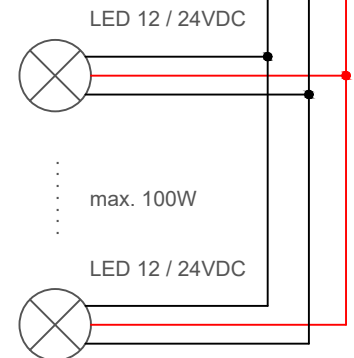

230VAC

12/24VDC

ø 55mm
H 22mm

Installation:

- 1) Unlink module
- 2) "Choose Profile"

Wiring Diagram:

LIGA air module

Outlet-Model