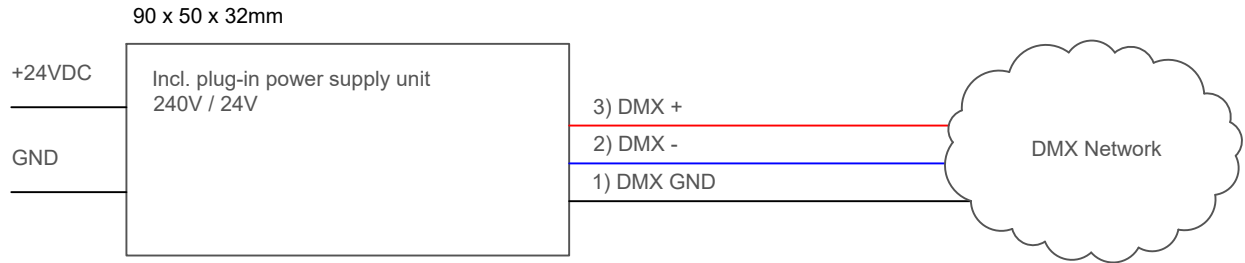

DMX to Casambi

Wiring Diagram: LIGA air module (profiled)
 Luminaire Model: ...
 Control: Casambi DMX-Receiver Module (DMX > Casambi)

LIGA.AIR.DMX.TO.CAS

V1.1 / 06.12.2021

LIGA AIR

LICHTTEAM AG
 Stationsstrasse 89
 CH-6023 Rothenburg
 SWITZERLAND