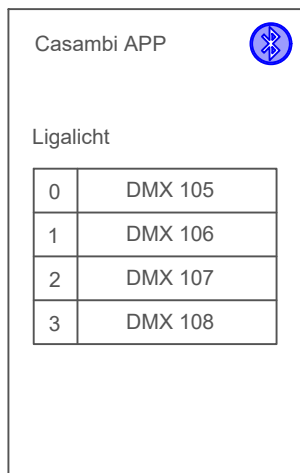

DMX to Casambi

Wiring Diagram: LIGA air module (profiled)
 Luminaire Model: ...
 Control: Casambi DMX-Receiver Module (DMX > Casambi)

LIGA.AIR.DMX.TO.CAS

V1.1 / 06.12.2021

LIGA AIR

LICHTTEAM AG
 Stationsstrasse 89
 CH-6023 Rothenburg
 SWITZERLAND