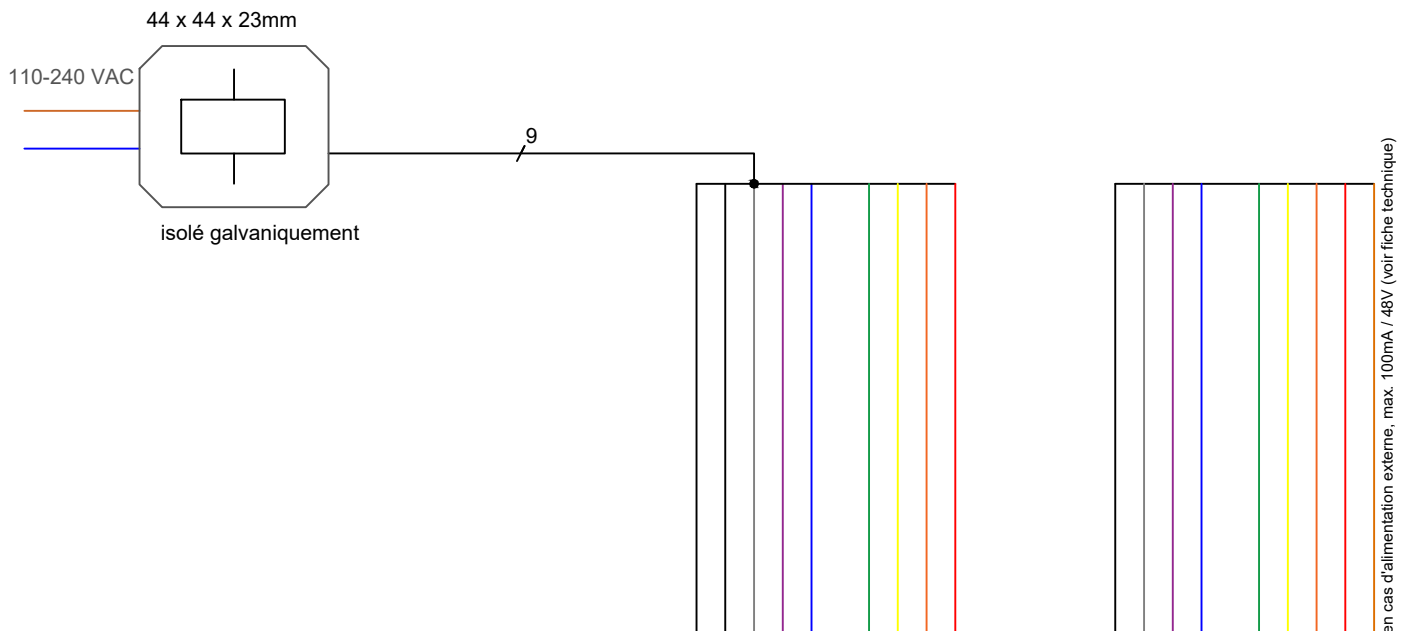

en cas d'alimentation externe, max. 100mA / 48V (voir fiche technique)

Installation :

1) D elier le module
2) "Choisir un profil"

Casambi APP

Ligalicht

1	
2	
3	
4	
5	
6	
7	
8	

Programmation id eale :

1. 1 Sc ene
2. 2 Sc ene
3. 3 Sc ene
4. 4 Sc ene
5. 5 Sc ene
6. 6 Sc ene
7. 7 Sc ene
8. 8 Sc ene

Commutation OFF
Variation OFF

div. boutons-poussoirs  lectroniques
p. ex. Feller 323 226 000 blanc
p. ex. Feller 323 226 950 noir

noir blanc gris violet bleu noir vert jaune orange rouge

Cont	T1	T2	T3	T4	Cont	T5	T6	T7	T8
Bouton-poussoir									
1									
2									
3									
4									

noir blanc gris violet bleu noir vert jaune orange rouge brun

ContLED	L1	L2	L3	L4	ContLED	L5	L6	L7	L8
LED									
1									
2									
3									
4									

Bouton-poussoir									
5									
6									
7									
8									

LED									
5									
6									
7									
8									

Sch ema de connexion: LIGA air module
Mod le de luminaire: ...
Commande: Module de commande 8 contacts   bouton-poussoir + 8 sorties LED

LIGA.AIR.8T.8LED.240

V1.0 / 09.02.2024

LIGA AIR

LICHTTEAM AG
Stationsstrasse 89
CH-6023 Rothenburg
SWITZERLAND

+41 41 280 57 57
mail@ligaair.ch
www.ligaair.ch