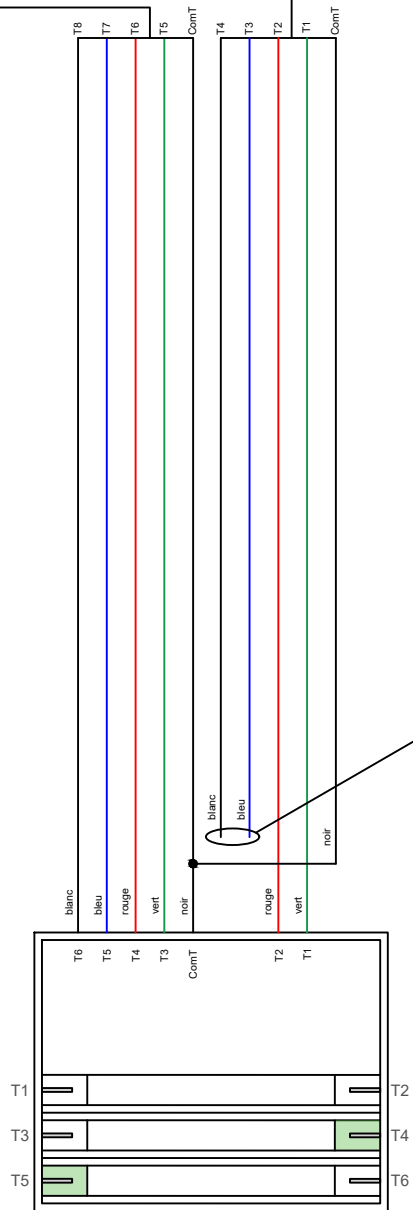

X-Press blanc accordable

Occhio haut bas

Réserve :
Peut être utilisé avec GND
sur un autre bouton-poussoir.

Divers boutons-poussoirs
électroniques
par exemple
Feller 323 227 000

Pour connecter le module
avec Casambi APP appuyer
simultanément sur 2 boutons,
par exemple 4+5

Affectation des boutons X-Press:

Affectation des boutons X-Press:

- | | |
|--|--|
| 1 Luminaire / Élément / Scène / Groupe | 1 Luminaire / Élément / Scène / Groupe |
| 2 Luminaire / Élément / Scène / Groupe | 2 Luminaire / Élément / Scène / Groupe |
| 3 Luminaire / Élément / Scène / Groupe | 3 Luminaire / Élément / Scène / Groupe |
| 4 Luminaire / Élément / Scène / Groupe | 4 Luminaire / Élément / Scène / Groupe |
| 5 blanc chaud / T1 (shift) haut | 5 haut / T1 (shift) blanc chaud |
| 6 blanc froid / T1 (shift) bas | 6 bas / T1 (shift) blanc froid |
| 7 Marche DIM + | 7 Marche DIM + |
| 8 arrêt DIM - | 8 arrêt DIM - |