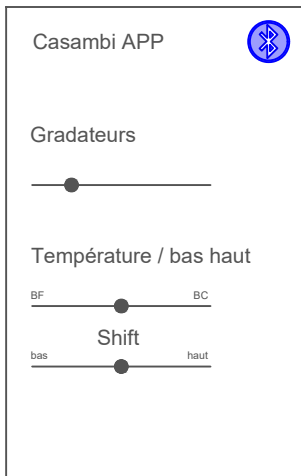

X-Press blanc accordable

Occhio haut bas

Réserve :
Peut être utilisé avec GND
sur un autre bouton-poussoir.

Divers boutons-poussoirs
électroniques
par exemple
Feller 323 227 000

Pour connecter le module
avec Casambi APP appuyer
simultanément sur 2 boutons,
par exemple 4+5

Affectation des boutons X-Press:

Affectation des boutons X-Press:

- | | |
|--|--|
| 1 Luminaire / Élément / Scène / Groupe | 1 Luminaire / Élément / Scène / Groupe |
| 2 Luminaire / Élément / Scène / Groupe | 2 Luminaire / Élément / Scène / Groupe |
| 3 Luminaire / Élément / Scène / Groupe | 3 Luminaire / Élément / Scène / Groupe |
| 4 Luminaire / Élément / Scène / Groupe | 4 Luminaire / Élément / Scène / Groupe |
| 5 blanc chaud / T1 (shift) haut | 5 haut / T1 (shift) blanc chaud |
| 6 blanc froid / T1 (shift) bas | 6 bas / T1 (shift) blanc froid |
| 7 Marche DIM + | 7 Marche DIM + |
| 8 arrêt DIM - | 8 arrêt DIM - |