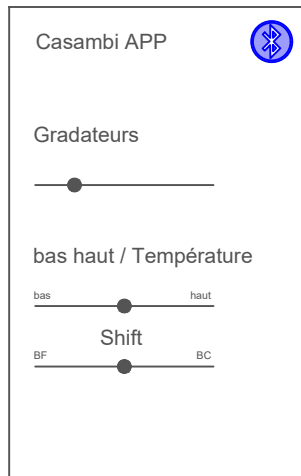

X-Press blanc accordable

Occhio haut bas

Réserve :
Peut être utilisé avec GND
sur un autre bouton-poussoir.

Divers boutons-poussoirs
électroniques
par exemple
Feller 323 227 000

Pour connecter le module
avec Casambi APP appuyer
simultanément sur 2 boutons,
par exemple 4+5

Affectation des boutons X-Press:

Affectation des boutons X-Press:

- | | |
|--|--|
| 1 Luminaire / Élément / Scène / Groupe | 1 Luminaire / Élément / Scène / Groupe |
| 2 Luminaire / Élément / Scène / Groupe | 2 Luminaire / Élément / Scène / Groupe |
| 3 Luminaire / Élément / Scène / Groupe | 3 Luminaire / Élément / Scène / Groupe |
| 4 Luminaire / Élément / Scène / Groupe | 4 Luminaire / Élément / Scène / Groupe |
| 5 blanc chaud / T1 (shift) haut | 5 haut / T1 (shift) blanc chaud |
| 6 blanc froid / T1 (shift) bas | 6 bas / T1 (shift) blanc froid |
| 7 Marche DIM + | 7 Marche DIM + |
| 8 arrêt DIM - | 8 arrêt DIM - |