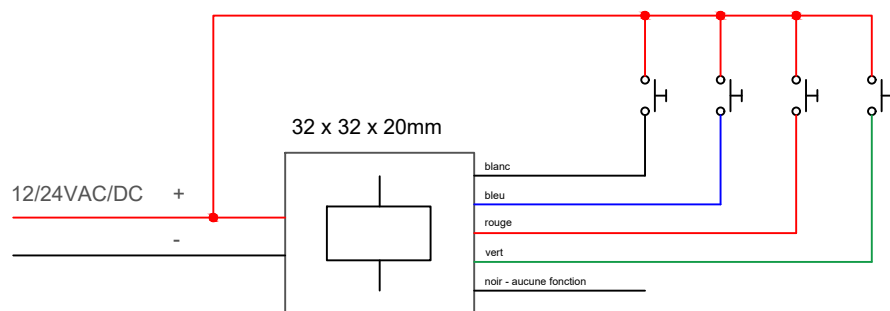

Divers boutons-poussoirs électroniques
par exemple Feller 323 236 000 blanc
par exemple Feller 323 226 950 noir

Affectation des boutons:

- 1 Luminaire / Élément / Scène / Groupe
- 2 Luminaire / Élément / Scène / Groupe
- 3 Luminaire / Élément / Scène / Groupe
- 4 Luminaire / Élément / Scène / Groupe