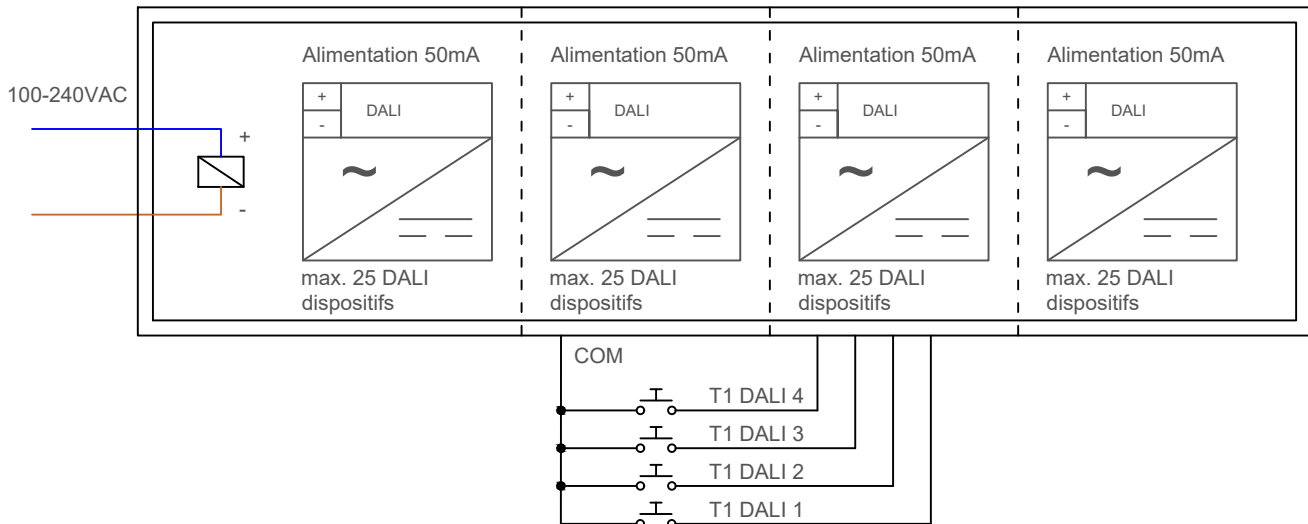

Module DIN  
106.5x90.5x62mm

Profils par DALI / c'est-à-dire sur l'APP 4x DALI icônes

Installation :

- 1) Délier le module
- 2) "Choisir un profil"

Broadcast

Casambi APP

marche / arrêt

Gradateurs