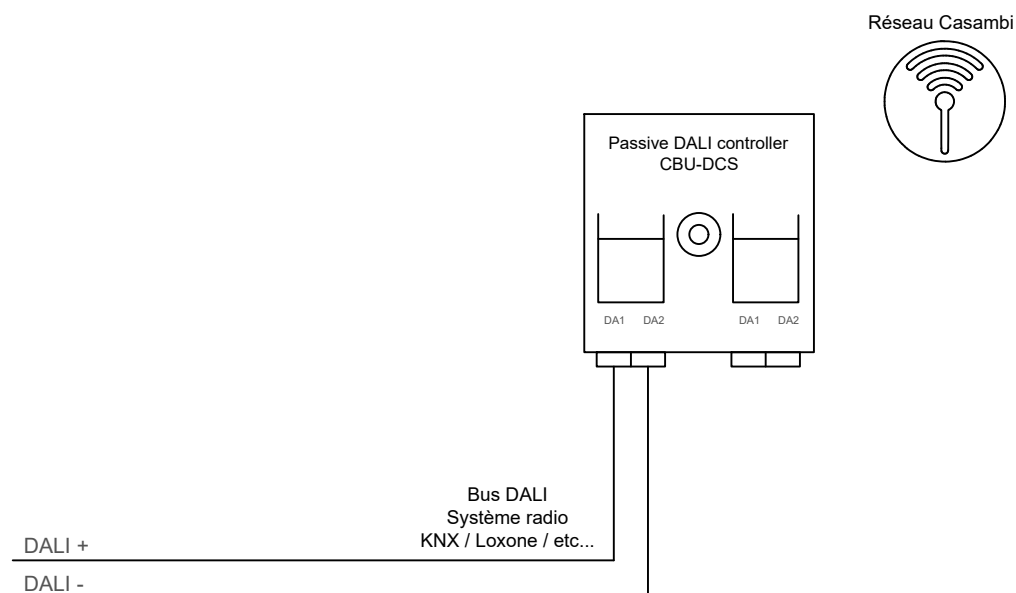

# Faire fonctionner le réseau Casambi Bluetooth sur un système tiers

Les adresses du réseau Casambi peuvent être lues via le système tiers.

Schéma de connexion: LIGA air module  
Modèle de luminaire: ...  
Commande: DALI Gateway