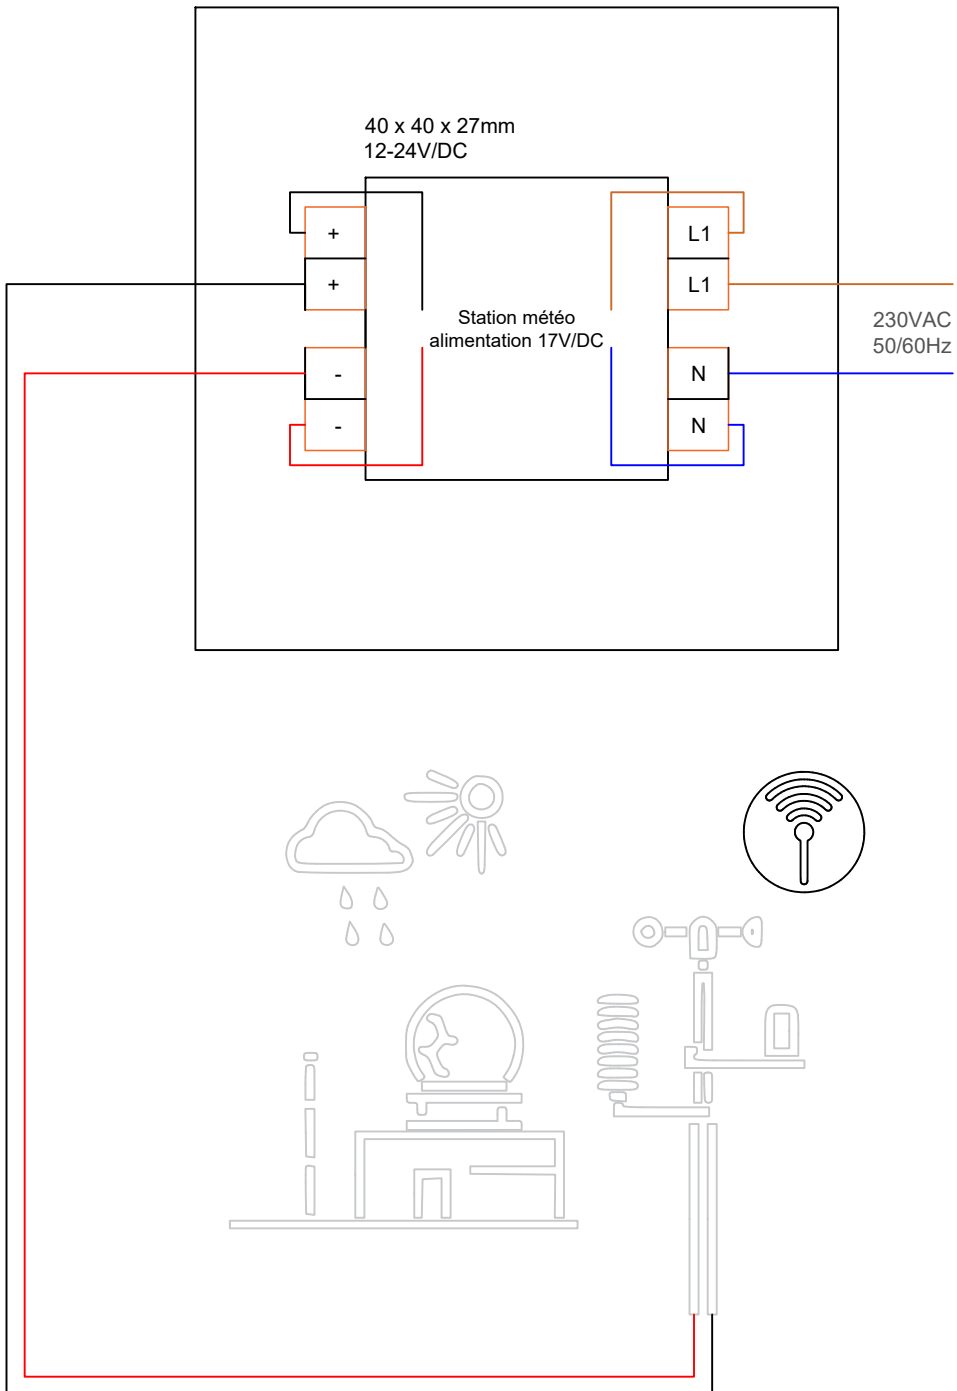

Boîte de surface 85 x 85 x 38mm IP55

Schéma de connexion: LIGA air module

Modèle de luminaire: ...

Commande: Alimentation de la station météo

LIGA.AIR.WETT.PS.240

V1.0 / 27.07.2022

LIGA AIR

LICHTTEAM AG
Stationsstrasse 89
CH-6023 Rothenburg
SWITZERLAND