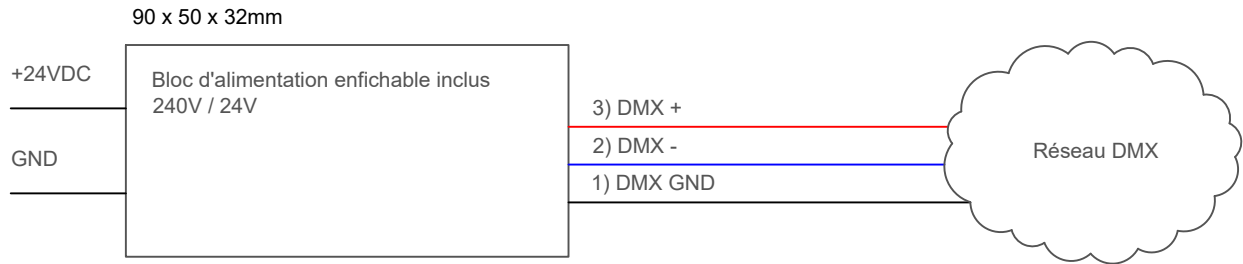

Casambi à DMX

Casambi APP

LIGA.AIR.DMX.RGB

Gradateur 100.0%

- +

couleur de la lumière 0

- +

Saturation des couleurs 100.0%

- +

Colour Pattern

OFF	RGB	RG	GB	BR
-----	-----	----	----	----

rapide < changement de couleur > lentement 60.8%

- +

foncé < change Dimmer > brillant 100.0%

- +

OFF = Par défaut - librement programmable
RGB / RG / GB / BR = Valeurs préprogrammées