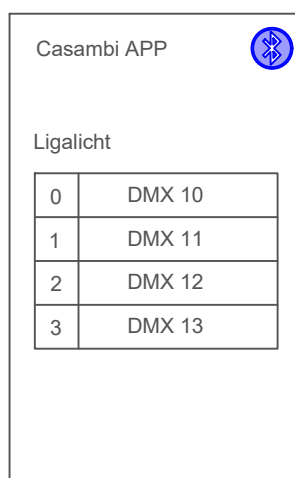

DMX à Casambi

Schéma de connexion: LIGA air module (profilé)
 Modèle de luminaire: ...
 Commande: Module récepteur DMX Casambi (DMX > Casambi)

LIGA.AIR.DMX.TO.CAS

V1.0 / 13.06.2022

LIGA AIR

LICHTTEAM AG
 Stationsstrasse 89
 CH-6023 Rothenburg
 SWITZERLAND