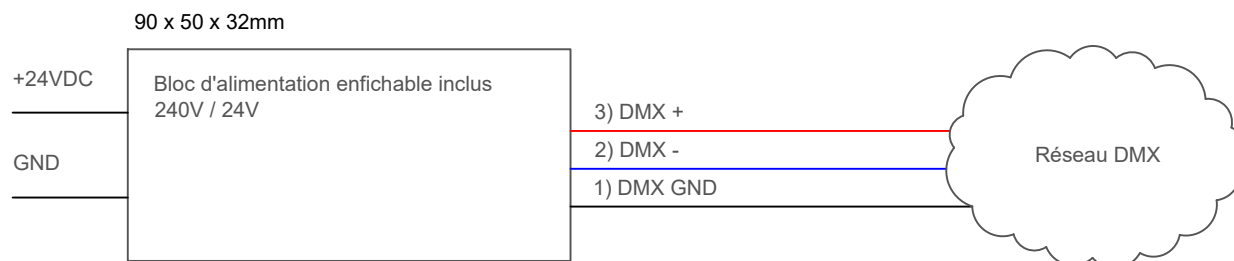

DMX à Casambi

Schéma de connexion: LIGA air module (profilé)
 Modèle de luminaire: ...
 Commande: Module récepteur DMX Casambi (DMX > Casambi)

LIGA.AIR.DMX.TO.CAS

V1.0 / 13.06.2022

LIGA AIR

LICHTTEAM AG
 Stationsstrasse 89
 CH-6023 Rothenburg
 SWITZERLAND