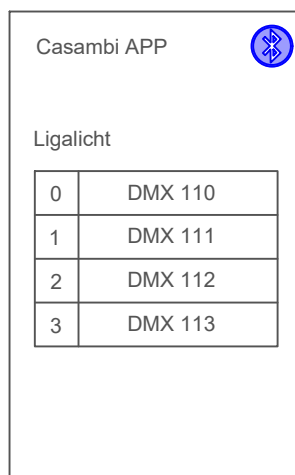

DMX à Casambi

Schéma de connexion: LIGA air module (profilé)
 Modèle de luminaire: ...
 Commande: Module récepteur DMX Casambi (DMX > Casambi)

LIGA.AIR.DMX.TO.CAS

V1.0 / 13.06.2022

LIGA AIR

LICHTTEAM AG
 Stationsstrasse 89
 CH-6023 Rothenburg
 SWITZERLAND