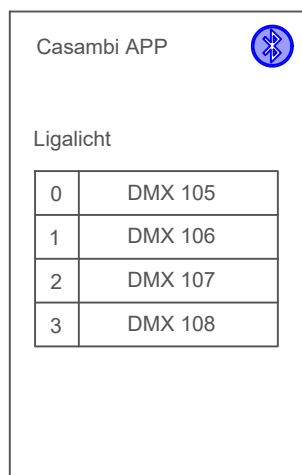

DMX à Casambi

Schéma de connexion: LIGA air module (profilé)
 Modèle de luminaire: ...
 Commande: Module récepteur DMX Casambi (DMX > Casambi)

LIGA.AIR.DMX.TO.CAS

V1.0 / 13.06.2022

LIGA AIR

LICHTTEAM AG
 Stationsstrasse 89
 CH-6023 Rothenburg
 SWITZERLAND