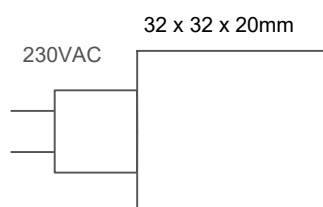

Répéteur de secours avec 3h de charge pour 15 heures de fonctionnement.  
En cas de panne de courant, le réseau reste opérationnel pendant 15 heures (minuterie).  
Pour le couplage, le répéteur de secours doit être sous tension pendant au moins 30 minutes.