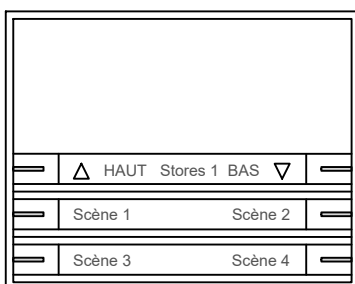

Variante Tast 8 à un Bouton poussoir

LIGA.AIR.TAST8.240

1 pièce touche 8 suffit.
T1-T6 occupés (stores/lumière)
T7-T8 Réserve

p. ex. Feller Editio blanc 323227000

Schéma de connexion: LIGA air module
Modèle de luminaire: ...
Commande: Module volet roulant DIN avec 4 volets roulants et 4x2 boutons-poussoirs

LIGA.AIR.4.STO.8T.240
V1.1 / 05.12.2023

LIGA AIR

LICHTTEAM AG
Stationsstrasse 89
CH-6023 Rothenburg
SWITZERLAND

+41 41 280 57 57
mail@ligaair.ch
www.ligaair.ch