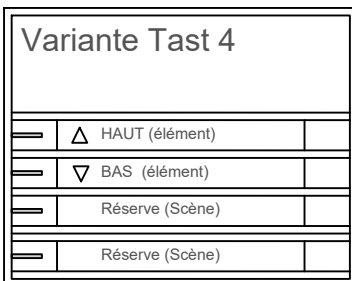

Volets roulants / Stores

T4

Pour d'autres volets roulants ou scène pour la lumière.

Fonction : appui bref, impulsion
Appuyer plus longtemps que 3 sec. Le store monte/descend en 180 sec. dans la direction souhaitée.

p. ex. Feller Editio blanc 323226000

LIGA.AIR.STO.240

LIGA.AIR.STO.2T.240