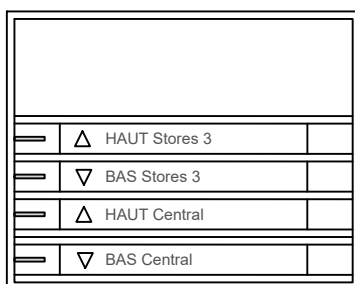

p. ex. Feller Editio blanc 323226000

LIGA.AIR.STO.240

LIGA.AIR.STO.2T.240

LIGA.AIR.4.STO.240

Variante Tast 8 à 2 Boutons poussoirs

LIGA.AIR.TAST8.240

Stores / Volets roulants 1-3
Programmer comme éléments

Fonction : Animation programmée de manière centrale
c.-à-d. tous les stores MONTÉS 50 sec.
Tous les stores BAS 50 sec.
(voir Trucs et astuces)