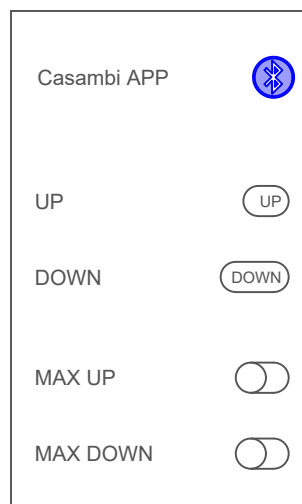

Fonctionnement :
Sans programmation sur l'application Casambi,
une action de max. 5 minutes a lieu après une
impulsion de 4 secondes.

Profils par volet roulant, c'est-à-dire sur l'APP 4x volets roulants