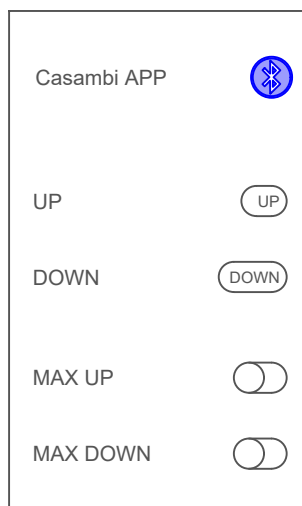

Commande par boutons d'obturation câblés : sans programmation sur l'application Casambi, une action d'une durée maximale de 300 secondes a lieu après une impulsion de 3 secondes. 300 secondes a lieu après une impulsion de 3 secondes.

#### Fonctionnement d'un programme d'obturation:

UP ou DOWN sur un bouton dans l'application Casambi (contrôle un élément) Si ce bouton est pressé pendant plus de 3 secondes, une action de max. 300 secondes vers le haut ou vers le bas.

#### Fonctionnement de plusieurs volets:

Créez une scène avec les volets souhaités. Max. UP ou max. DOWN.

Une commande par bouton-poussoir commande les volets pendant 300 secondes.

Une autre commande par bouton-poussoir interrompt cette opération.