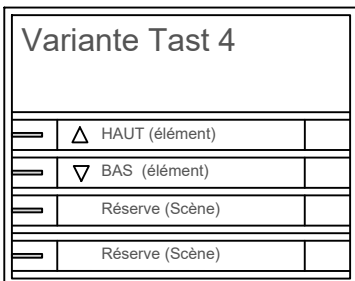

Volets roulants / Stores

T4

Pour d'autres volets roulants ou scène pour la lumière.

Fonction : appui bref, impulsion
Appuyer plus longtemps que 3 sec. Le store monte/descend en 300 sec. dans la direction souhaitée.

p. ex. Feller Editio blanc 323226000

LIGA.AIR.STO.240