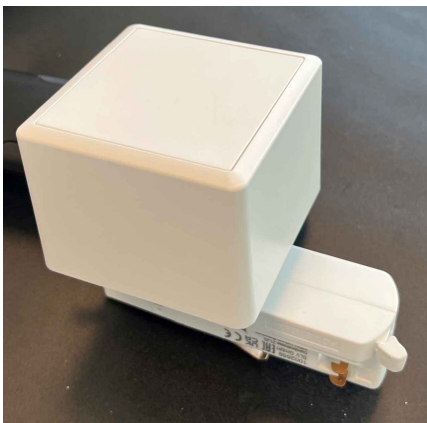

# Plug and Play DALI Adapter LIGAAIR CASAMBI für DALI Drehstromschienen. (PULSE DALI 3-CIRCUIT ADAPTERS GLOBALTRAC)

Funktion:

3~ Stromschienenadapter DALI

L1 / L2 / L3 wird an 240V AC angeschlossen

Am DALI Bus ist das LIGA.AIR.DALI.1K.240+ DALI Modul angeschlossen

Erhältlich in 3 Farben:    weiss  
                                  schwarz  
                                  grau

Masse:

3~ Stromschienenadapter DALI:

L: 103mm / B: 32mm / H: 40mm

Gehäuse mit LIGA AIR Modul integriert: