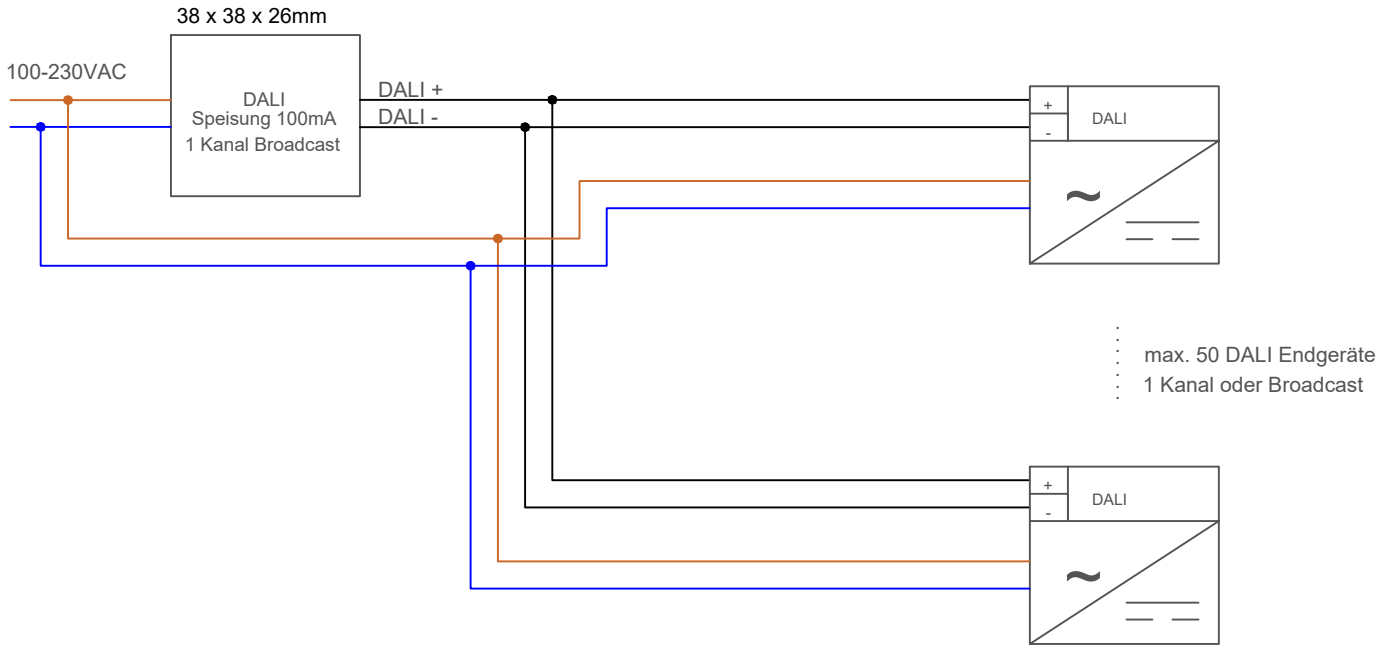

Broadcast

Installation:

1) Teil entkoppeln
2) "Profil auswählen"

Casambi APP

LIGA.AIR.DALI.1K

Ein / Aus

Dimmer

Casambi APP

LIGA.AIR.DALI.2CH.DIM.DIM

Ein / Aus

Dimmer

00
01

Casambi APP

LIGA.AIR.DALI.3CH.DIM.DIM.DIM

Ein / Aus

Dimmer

00
01
02
03

Casambi APP

LIGA.AIR.DALI.4CH.DIM.DIM.DIM

Ein / Aus

Dimmer

00
01
02
03

Casambi APP

LIGA.AIR.DALI.8CH.G

Ein / Aus

Dimmer

00
01
02
03
04
05
06
07
08

Casambi APP

LIGA.AIR.DALI.4CH.RGB.WHITE

Ein / Aus

Farbe

rot

grün

blau

weiss

Casambi APP

LIGA.AIR.DALI.DIM.RGB
LIGA.AIR.DALI.DIM.LOG
LIGA.AIR.DALI.RGBW
LIGA.AIR.DALI.2CH.DIM.TW
LIGA.AIR.DALI.3CH.DIM.TW
LIGA.AIR.DALI.4CH.DIM.DIM.TW
LIGA.AIR.DALI.DT8.DIM.TW
LIGA.AIR.DALI.DT8.DIM.RGBW
LIGA.AIR.DALI.DT8.DIM.DIM.TW
LIGA.AIR.DALI.DT8.DIM.RGBW
LIGA.AIR.DALI.5CH.DIM.RGBW.TW.EVO
LIGA.AIR.DALI.DT8.2xDIM.TW.EVO

Casambi APP

LIGA.AIR.DALI.DT8.DIM.DIM.DIM.TW
LIGA.AIR.DALI.DT8.DIM.RGB
LIGA.AIR.DALI.DT8.DIM.RGBW
LIGA.AIR.DALI.DT8.DIM.XY.EVO
LIGA.AIR.DALI.DT8.DIM.XY.TW.EVO
LIGA.AIR.DALI.3CH.RGB
LIGA.AIR.DALI.2CH.DIM.TW
LIGA.AIR.DALI.5CH.RGBW.TW.EVO
LIGA.AIR.DALI.5CH.RGB.W+W.EVO
LIGA.AIR.DALI.8CH.A

Anschlusschema: LIGA air Baustein
Leuchtenmodell: ...
Steuerung: Steuermodul DALI 1 Kanal

LIGA.AIR.DALI.1K.240
V1.8 / 16.05.2023

LIGA AIR

LICHTTEAM AG
Stationsstrasse 89
6023 Rothenburg

+41 41 280 57 57
mail@ligaair.ch
www.ligaair.ch