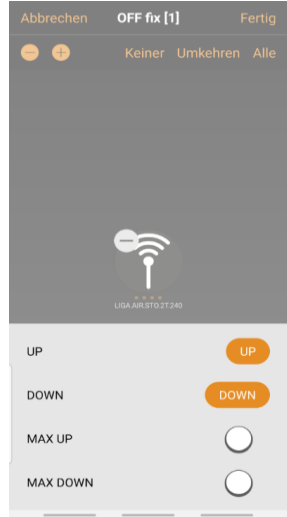

LIGA AIR

LICHTTEAM AG
Stationsstrasse 89
6023 Rothenburg
www.ligaair.ch