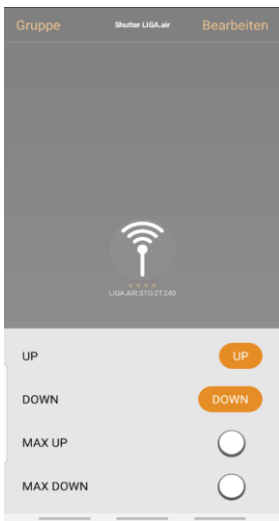

WICHTIGE INFO

Das LIGA.AIR.STO.240 ist mit Kabel ausgeführt hat keine Taster vor Ort zur bedienung, kann direkt an einen Storen Stecker montiert werden

Das LIGA.AIR.STO.2T.240 ist mit Litzendrähten ausgeführt hat zwei Taster vor Ort zur Bedienung der Store Auf und Ab.

Hier ist an einem Modul, beschrieben wie man die Szenen und Animationen auf der CASAMBI APP programmiert

Schreibe drei Szenen "UP fix" / "DOWN fix" und "OFF fix", verstecke diese damit sie bei der Oberfläche als User nicht sichtbar sind.

Bevor ein Befehl durch die Animation erfolgt ist ein "fix OFF" Befehl zu geben, somit wird sichergestellt, dass das Modul nicht einen anstehenden Dauerbefehl hat.