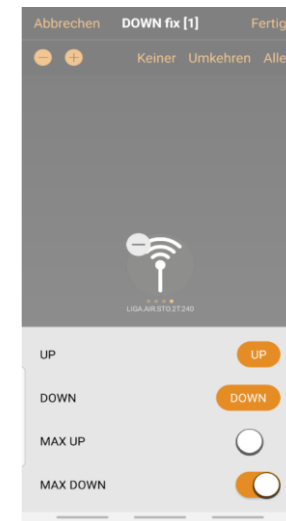

## WICHTIGE INFO

Das LIGA.AIR.STO.240 ist mit Kabel ausgeführt hat keine Taster vor Ort zur bedienung, kann direkt an einen Storen Stecker montiert werden

Das LIGA.AIR.STO.2T.240 ist mit Litzendrähten ausgeführt hat zwei Taster vor Ort zur Bedienung der Store Auf und Ab.

Hier ist an einem Modul, beschrieben wie man die Szenen und Animationen auf der CASAMBI APP programmiert

Schreibe drei Szenen "UP fix" / "DOWN fix" und "OFF fix", verstecke diese damit sie bei der Oberfläche als User nicht sichtbar sind.