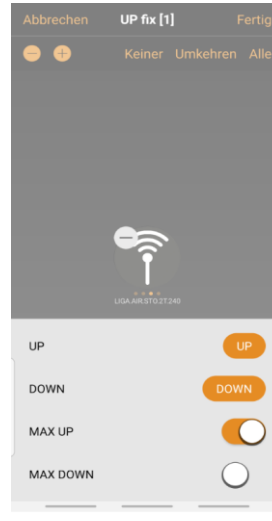

## WICHTIGE INFO

Das LIGA.AIR.STO.240 ist mit Kabel ausgeführt hat keine Taster vor Ort zur bedienung, kann direkt an einen Storen Stecker montiert werden

Das LIGA.AIR.STO.2T.240 ist mit Litzendrähten ausgeführt hat zwei Taster vor Ort zur Bedienung der Store Auf und Ab.

Hier ist an einem Modul, beschrieben wie man die Szenen und Animationen auf der CASAMBI APP programmiert

Schreibe drei Szenen "UP fix" / "DOWN fix" und "OFF fix", verstecke diese damit sie bei der Oberfläche als User nicht sichtbar sind.