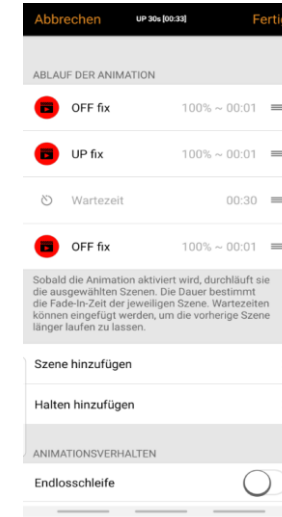

LIGA AIR

LICHTTEAM AG
Stationsstrasse 89
6023 Rothenburg
www.ligaair.ch