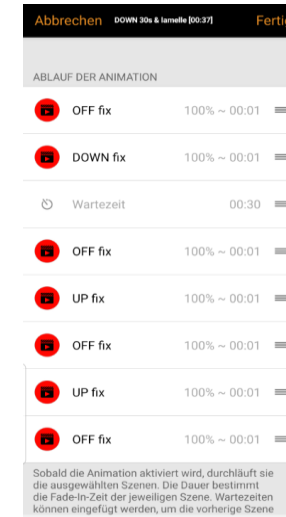

LIGA AIR

LICHTTEAM AG
Stationsstrasse 89
6023 Rothenburg
www.ligaair.ch