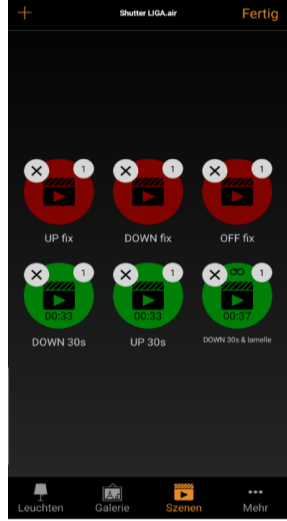

## WICHTIGE INFO

Das LIGA.AIR.STO.240 ist mit Kabel ausgeführt hat keine Taster vor Ort zur bedienung, kann direkt an einen Storen Stecker montiert werden

Das LIGA.AIR.STO.2T.240 ist mit Litzendrähten ausgeführt hat zwei Taster vor Ort zur Bedienung der Store Auf und Ab.

Hier ist an einem Modul, beschrieben wie man die Szenen und Animationen auf der CASAMBI APP programmiert

Schreibe drei Szenen "UP fix" / "DOWN fix" und "OFF fix", verstecke diese damit sie bei der Oberfläche als User nicht sichtbar sind.