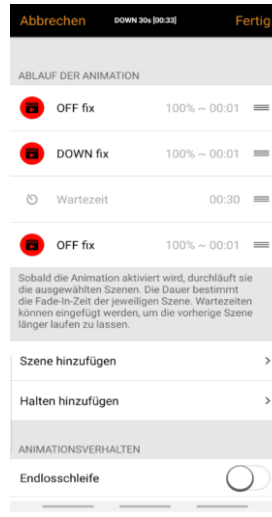

LIGA AIR

LICHTTEAM AG
Stationsstrasse 89
6023 Rothenburg
www.ligaair.ch