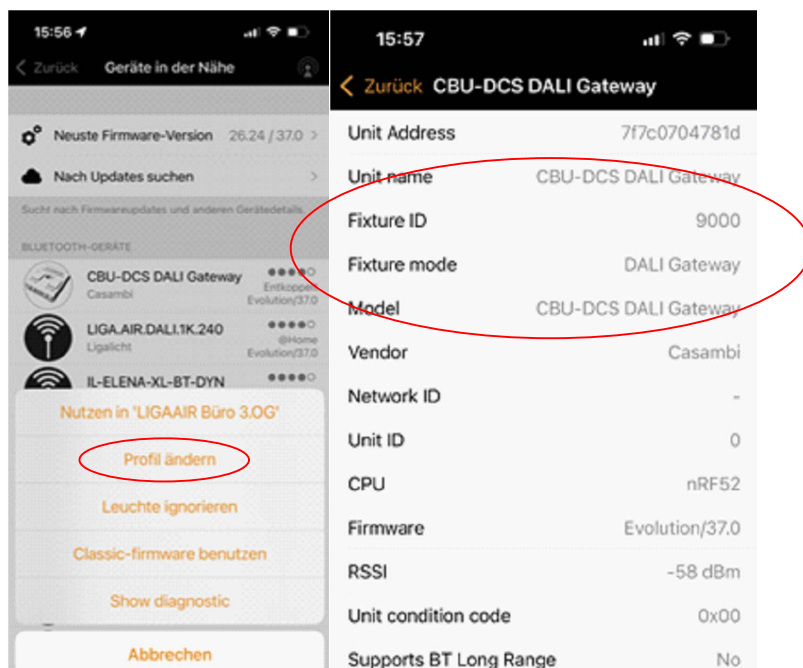

Merkblatt zu DALI Gateway

CASAMBI taugliche Leuchten in ein Fremdsystem einbinden wie zum Beispiel KNX, Loxone, Crestron.

Es ist zwingend ein CBU-DCS DALI Gateway zu benutzen.

Falls nicht das Profil CBU-DCS DALI Gateway angezeigt wird, ist vor der Kopplung, unter Profil ändern folgendes Profil 9000 DALI Gateway zu laden.

Anschliessend wird das DALI Gateway im Netzwerk unter Mehr --> Gateway angezeigt.

LIGA AIR

LICHTTEAM AG
Stationsstrasse 89
6023 Rothenburg

+41 41 280 57 57
mail@ligaair.ch
www.ligaair.ch