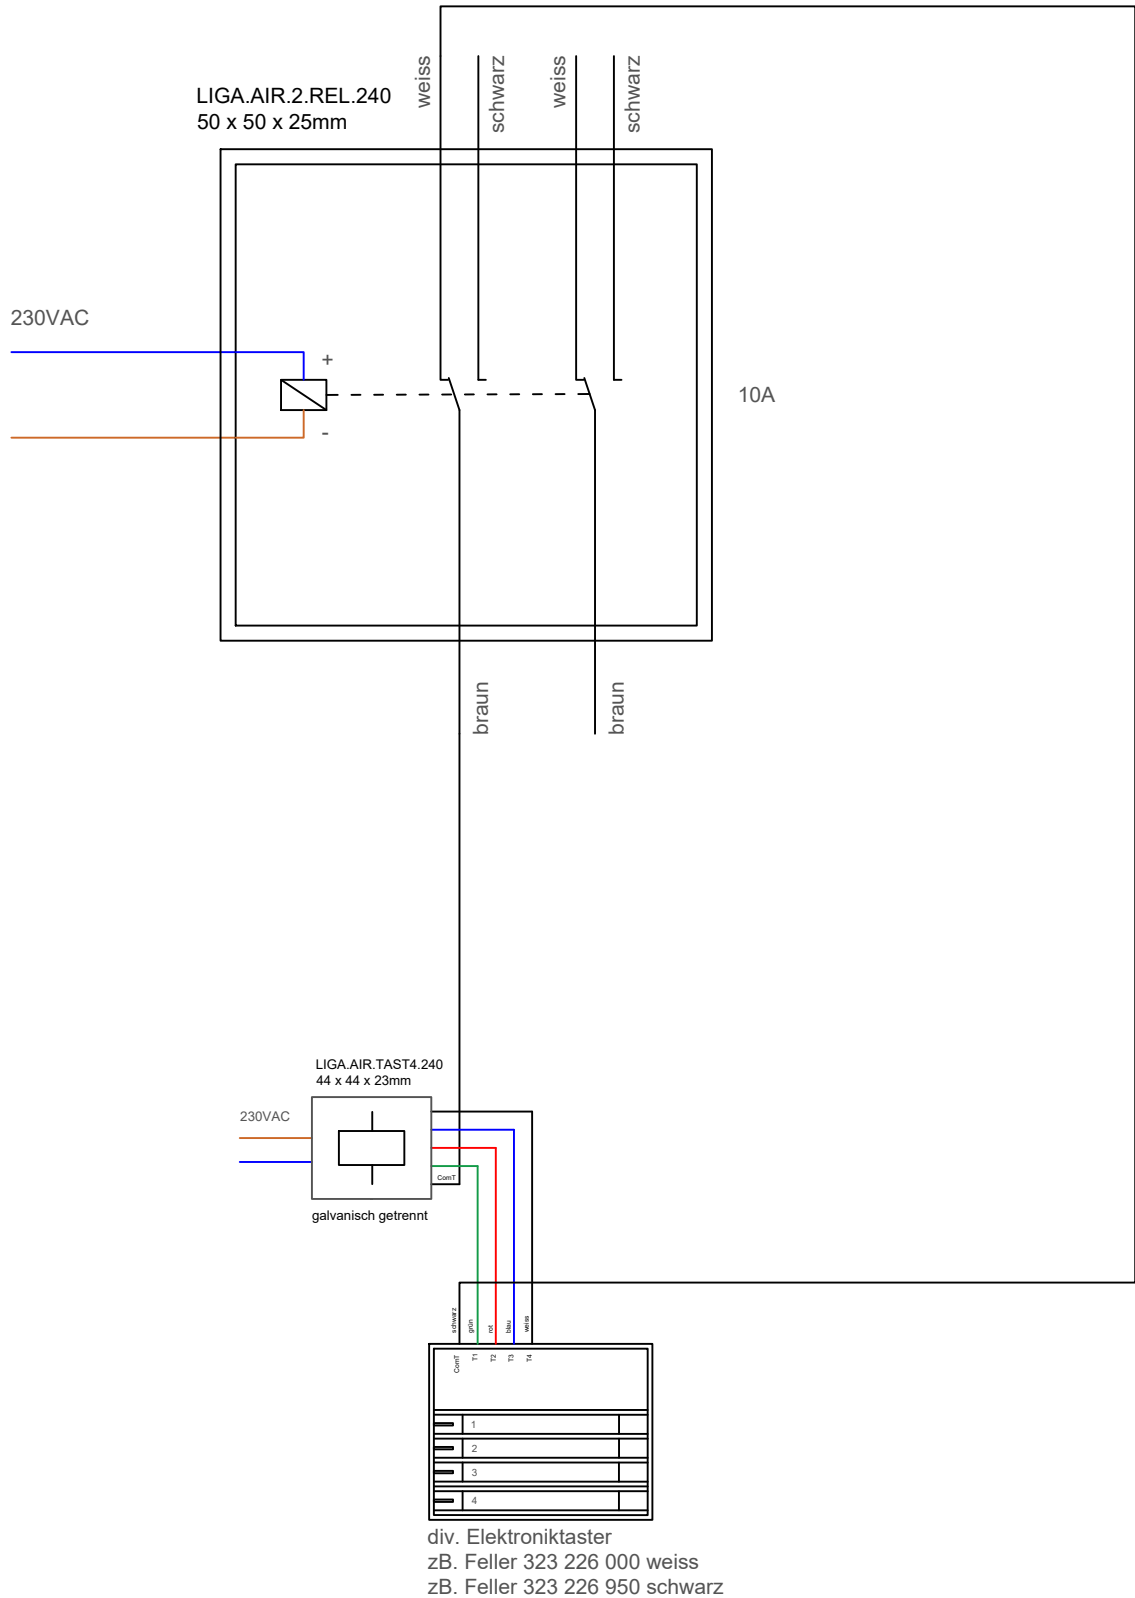

Casambi Taster LIGA.AIR.TAST4.240 über ein Relais sperren und freischalten

LIGA AIR

LICHTTEAM AG
Stationsstrasse 89
6023 Rothenburg

+41 41 280 57 57
mail@ligaair.ch
www.ligaair.ch