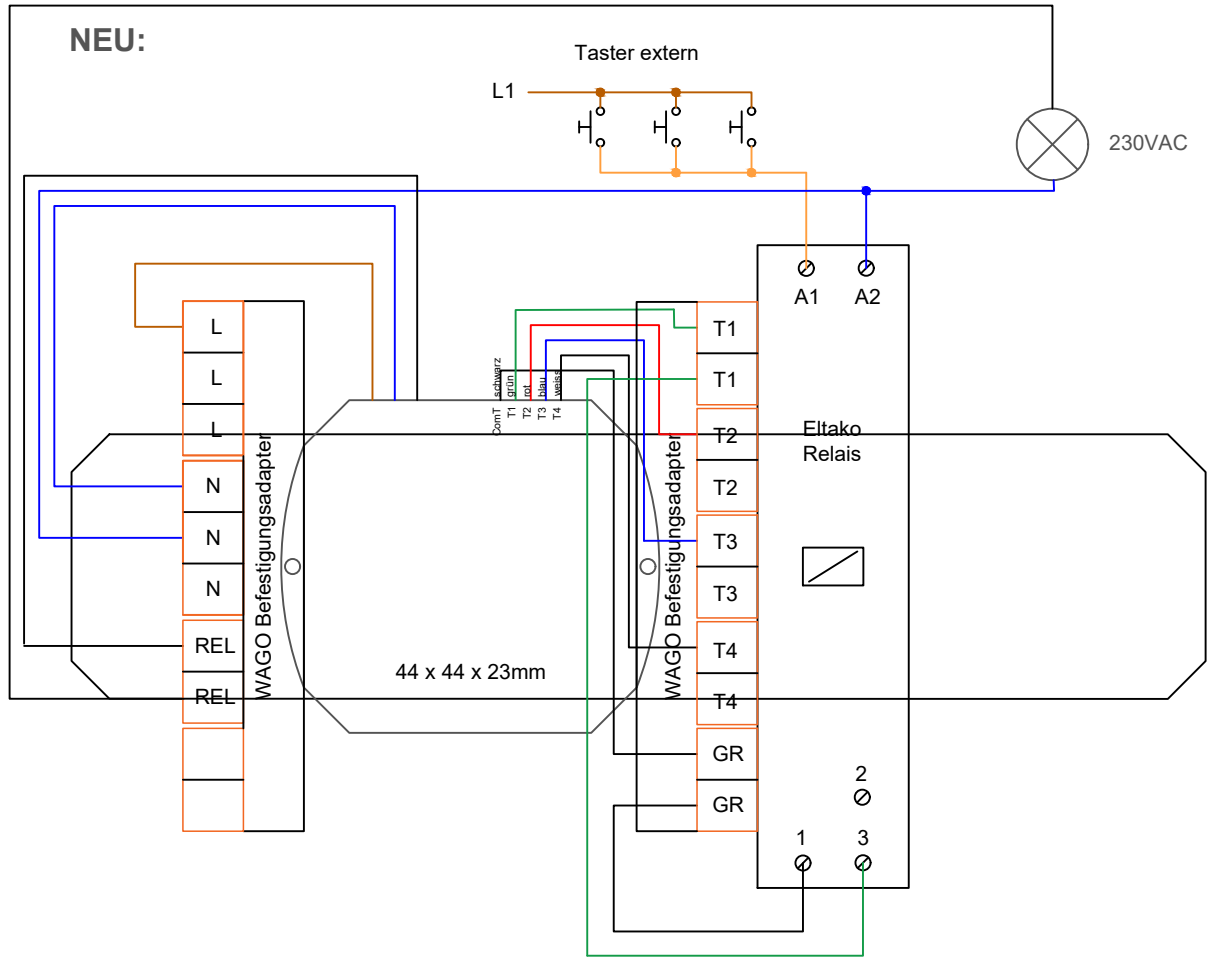

# Schrittschaltung neu auf CASAMBI

Montage Set für Ersatz Schrittschaltung (Gang Treppenhaus Beleuchtung)  
 Funktioniert mit allen LIGAAIR Module mit einer abgerundeten Hülle 44 x 44 x 23 mm.  
 Relais Eltaco 12-240V UC 1U E Nr. 505 255 315