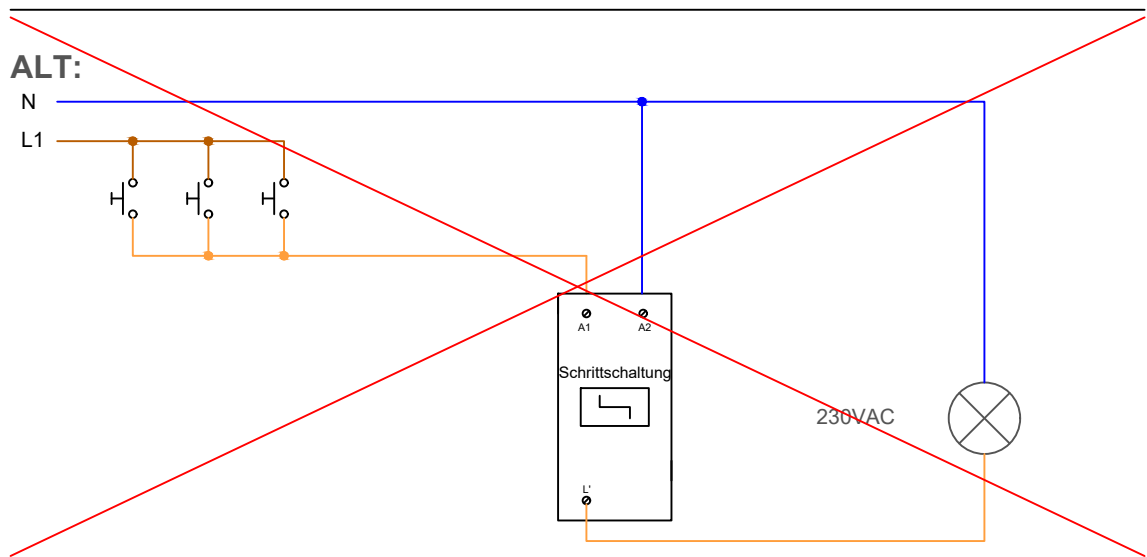

# Schrittschaltung neu auf CASAMBI

Montage Set für Ersatz Schrittschaltung (Gang Treppenhaus Beleuchtung)  
 Funktioniert mit allen LIGAAIR Module mit einer abgerundeten Hülle 44 x 44 x 23 mm.  
 Relais Eltaco 12-240V UC 1U E Nr. 505 255 315