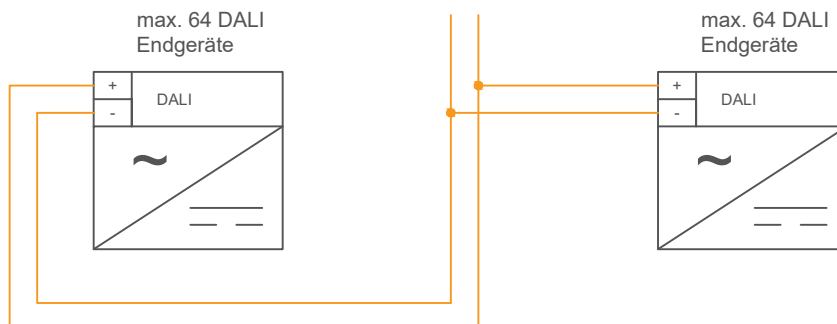

Andere Anwendung:

Mit dem LIGA.AIR.CBU-DCS erhältst du ein ICON, welches du auch profilieren kannst. Hier kannst du 64 Treiber ansteuern sei es Broadcast oder ein andres Profil wie z.B. 4 Gruppen.