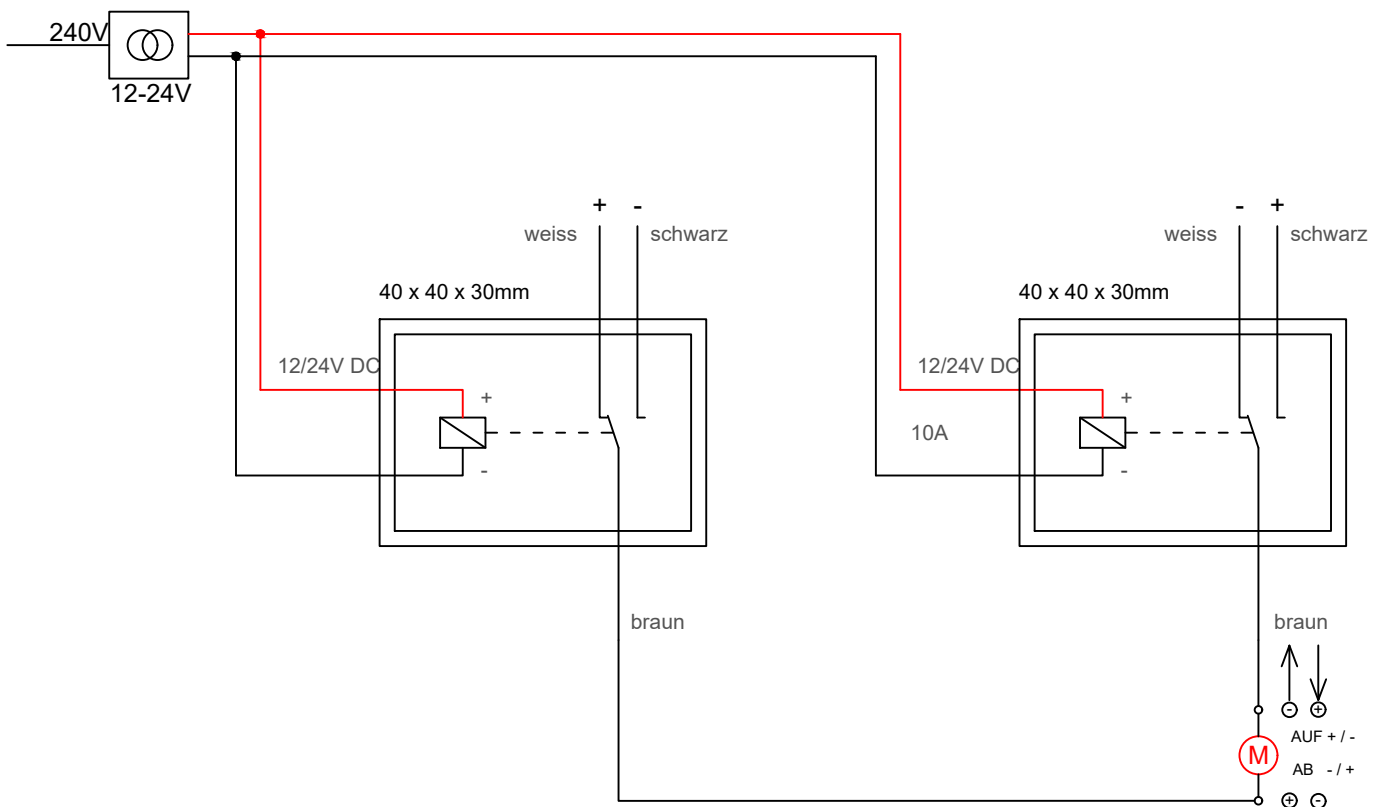

Plissee Storenmotoren 12V oder 24 V +/-

Material:
2x LIGA.AIR.REL.12-24V

Casambi APP 

LIGA.AIR.2.REL.240

Ein / Aus
unter Menüpunkt
"Alle Leuchten"

Casambi APP 

LIGA.AIR.2.REL.S

Ein / Aus
nicht unter Menüpunkt
"Alle Leuchten"