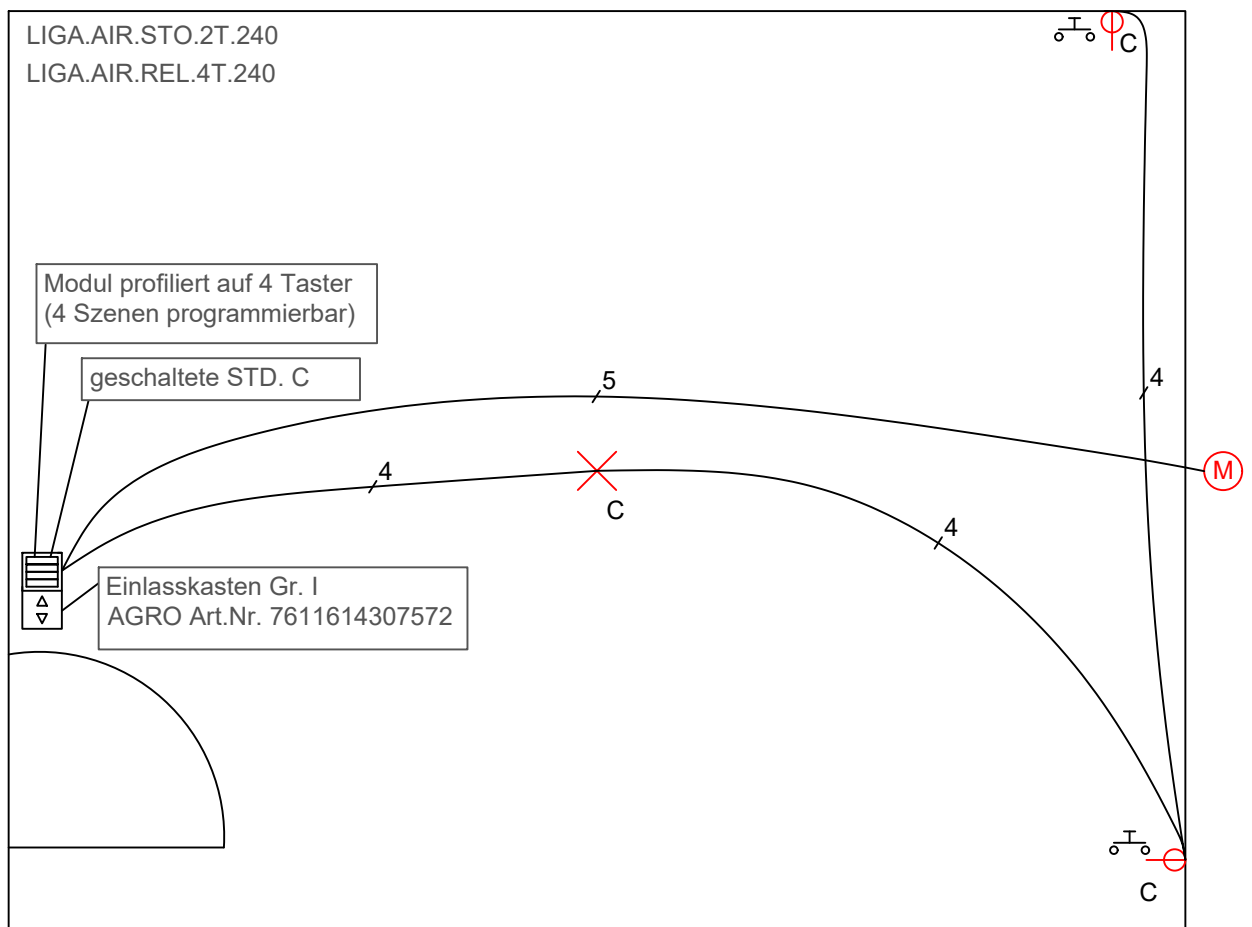

Raum Typ C

Zimmer C: Relais + 4 Taster schalten (es kann jederzeit eine Casambi taugliche Leuchte montiert werden)
geschaltete Lampenstelle + geschaltene Steckdose

LIGA AIR

LICHTTEAM AG
Stationsstrasse 89
6023 Rothenburg