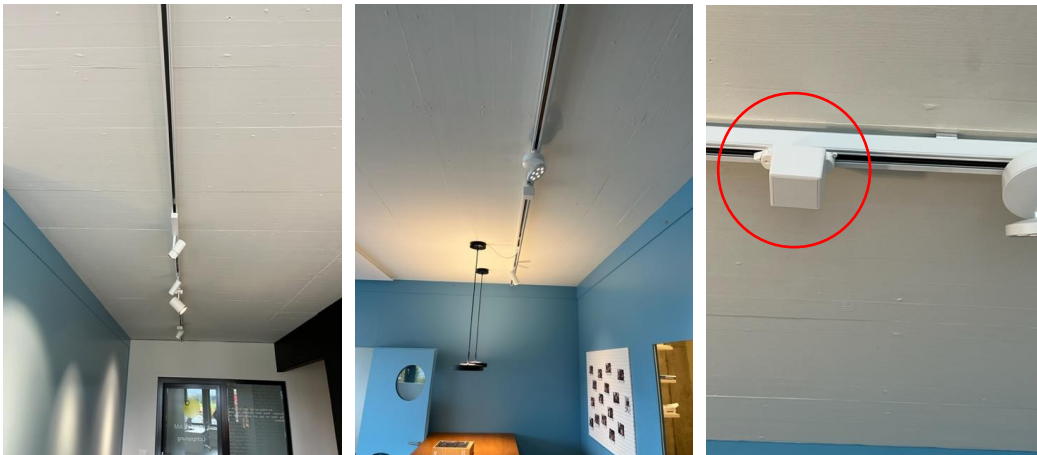

Conseils et astuces pour LIGA.AIR.DALI.ADA+:

Rail DALI Global Track avec le LIGA.AIR.DALI.ADA+ pour rendre tout le rail CASAMBI ready (DALI).

On peut maintenant commander jusqu'à 50 composants DALI avec le LIGA.AIR.DALI.1K.240+ intégré.

Si vous le souhaitez, vous pouvez charger le profil correspondant de 2 à 8 groupes. Les différents luminaires peuvent maintenant être regroupés via l'APP CASAMBI.

Art. LIGA.AIR.DALI.ADA.W+ (adaptateur DALI blanc)

Art. LIGA.AIR.DALI.ADA.G+ (adaptateur DALI gris)

Art. LIGA.AIR.DALI.ADA.S+ (adaptateur DALI noir)

LIGA AIR

LICHTTEAM AG
Stationsstrasse 89
6023 Rothenburg

+41 41 280 57 57
mail@ligaair.ch
www.ligaair.ch