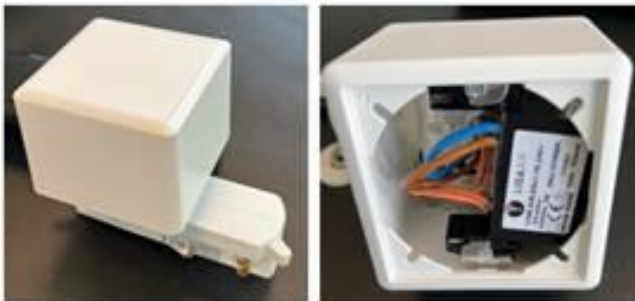

Conseils et astuces pour LIGA.AIR.DALI.ADA+:

Rail DALI Global Track avec le LIGA.AIR.DALI.ADA+ pour rendre tout le rail CASAMBI ready (DALI).

On peut maintenant commander jusqu'à 50 composants DALI avec le LIGA.AIR.DALI.1K.240+ intégré.

Si vous le souhaitez, vous pouvez charger le profil correspondant de 2 à 8 groupes. Les différents luminaires peuvent maintenant être regroupés via l'APP CASAMBI.

Art. LIGA.AIR.DALI.ADA.W+ (adaptateur DALI blanc)

Art. LIGA.AIR.DALI.ADA.G+ (adaptateur DALI gris)

Art. LIGA.AIR.DALI.ADA.S+ (adaptateur DALI noir)

LIGA AIR

LICHTTEAM AG
Stationsstrasse 89
6023 Rothenburg

+41 41 280 57 57
mail@ligaair.ch
www.ligaair.ch