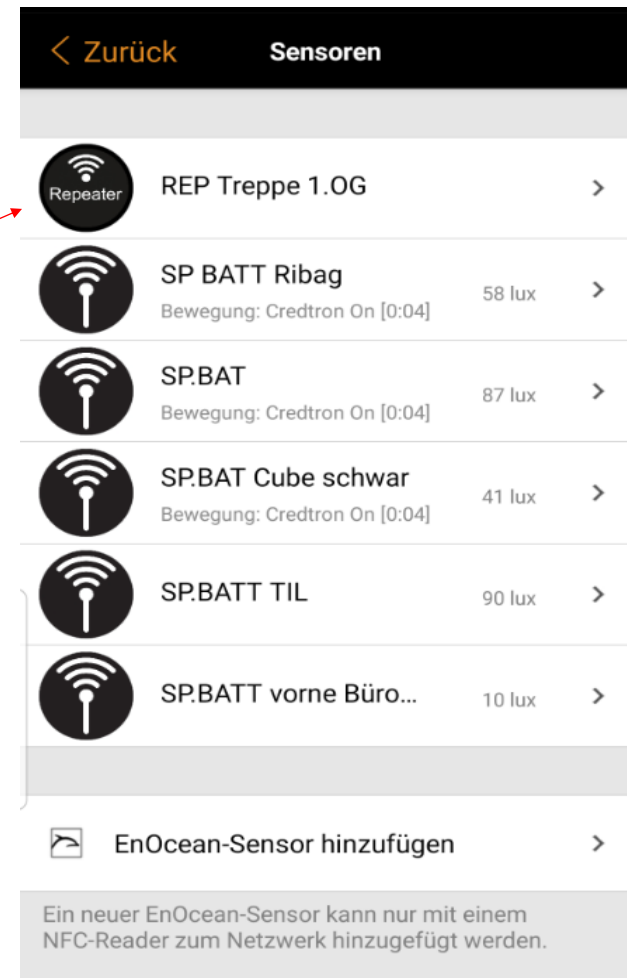

### ***Conseils et astuces sur les répéteurs***

Bluetooth 4.0 | Contrôlable avec l'application CASAMBI

Version 1.2 / 01.01.2022

LICHTTEAM AG  
Stationsstrasse 89  
6023 Rothenburg  
[www.ligaair.ch](http://www.ligaair.ch)

### Inscrire le répéteur découplé dans le réseau (copper)

Tu trouves maintenant le répéteur sous

> Plus

> Capteurs

**LIGA AIR**

LICHTTEAM AG  
Stationsstrasse 89  
6023 Rothenburg  
[www.ligaair.ch](http://www.ligaair.ch)